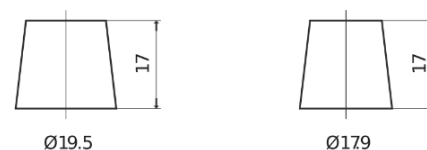

Sortimentslista

Batterier till Lastbil, Buss, Entreprenad- och Lantbruksmaskiner

StartPRO EG1353

Best. nr.	EG1353
Technology	Flooded
EAN/GTIN	3661024035545
Spänning	12 V
Kapacitet	135.0 Ah
CCA	1000 A
Längd	514 mm
Bredd	218 mm
Höjd	210 mm
Kärl	DB9
Polställning	ETN 3
Poltyp	EN taper post
Fästklack	B0
Vikt (kan variera)	39.80 kg

Polställning

Poltyp

Fästklack

Design, funktioner och specifikationer kan ändras utan föregående meddelande. Vi fransäger oss alla utfästelser eller garantier, uttryckliga eller underförstådda, angående data eller rekommendationer, och ska under inga omständigheter hållas ansvariga för någon förlust eller skada som påstås ha uppstått som ett resultat. Vissa produkter kanske inte är tillgängliga på din lokala marknad.