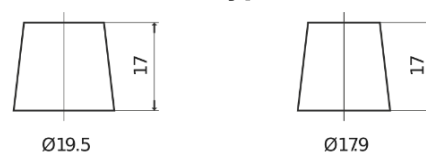

Sortimentslista

Batterier till Lastbil, Buss, Entreprenad- och Lantbruksmaskiner

StartPRO EG1353

Best. nr.	EG1353
Technology	Flooded
EAN/GTIN	3661024035545
Spänning	12 V
Kapacitet	135.0 Ah
CCA	1000 A
Längd	514 mm
Bredd	218 mm
Höjd	210 mm
Kärl	DB9
Polställning	ETN 3
Poltyp	EN taper post
Fästklack	B0
Vikt (kan variera)	39.80 kg

Polställning

Poltyp

Fästklack

Design, funktioner och specifikationer kan ändras utan föregående meddelande. Vi fransäger oss alla utfästelser eller garantier, uttryckliga eller underförstådda, angående data eller rekommendationer, och ska under inga omständigheter hållas ansvariga för någon förlust eller skada som påstås ha uppstått som ett resultat. Vissa produkter kanske inte är tillgängliga på din lokala marknad.