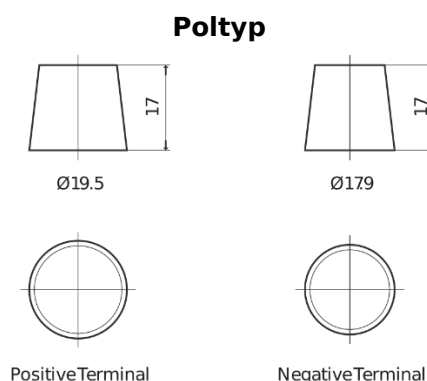

Sortimentslista

Batterier till Lastbil, Buss, Entreprenad- och Lantbruksmaskiner

Endurance+PRO Gel ED2103

Best. nr.	ED2103
Technology	GEL
EAN/GTIN	3661024037341
Spänning	12 V
Kapacitet	210 Ah
CCA	1030 A
Längd	518 mm
Bredd	274 mm
Höjd	240 mm
Kärl	D06
Polställning	ETN 3
Poltyp	EN taper post
Fästklack	B0
Vikt (kan variera)	63.50 kg