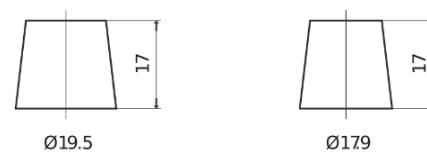

Sortimentslista

Batterier till Lastbil, Buss, Entreprenad- och Lantbruksmaskiner

StartPRO EG1353

Best. nr.	EG1353
Technology	Flooded
EAN/GTIN	3661024035545
Spänning	12 V
Kapacitet	135.0 Ah
CCA	1000 A
Längd	514 mm
Bredd	218 mm
Höjd	210 mm
Kärl	DB9
Polställning	ETN 3
Poltyp	EN taper post
Fästklack	B0
Vikt (kan variera)	39.80 kg

Polställning

Poltyp

Fästklack

Design, funktioner och specifikationer kan ändras utan föregående meddelande. Vi fransäger oss alla utfästelser eller garantier, uttryckliga eller underförstådda, angående data eller rekommendationer, och ska under inga omständigheter hållas ansvariga för någon förlust eller skada som påstås ha uppstått som ett resultat. Vissa produkter kanske inte är tillgängliga på din lokala marknad.