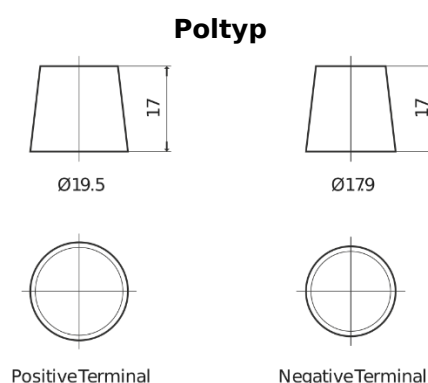

Sortimentslista

Batterier till Lastbil, Buss, Entreprenad- och Lantbruksmaskiner

StartPRO EG1206

Best. nr.	EG1206
Technology	Flooded
EAN/GTIN	3661024037013
Spänning	12 V
Kapacitet	120.0 Ah
CCA	680 A
Längd	510 mm
Bredd	175 mm
Höjd	225 mm
Kärl	D08
Polställning	ETN 4
Poltyp	EN taper post
Fästklack	B3
Vikt (kan variera)	31.80 kg