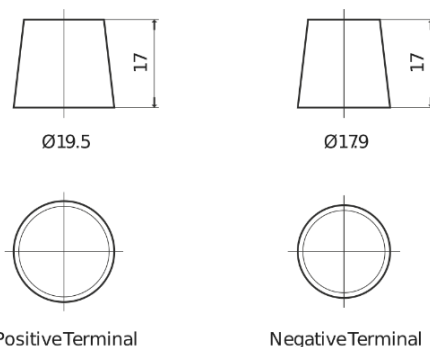

Poltyp

Fästklack

Design, funktioner och specifikationer kan ändras utan föregående meddelande. Vi fransäger oss alla utfästelser eller garantier, uttryckliga eller underförstådda, angående data eller rekommendationer, och ska under inga omständigheter hållas ansvariga för någon förlust eller skada som påstås ha uppstått som ett resultat. Vissa produkter kanske inte är tillgängliga på din lokala marknad.