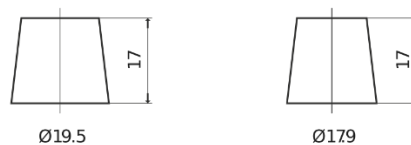

Sortimentslista

Batterier till Marin och Fritid

Equipment GEL ES2400

Best. nr.	ES2400
Technology	GEL
EAN/GTIN	3661024035750
Spänning	12 V
Kapacitet	210 Ah
Watt hour	2400 Wh
Längd	518 mm
Bredd	274 mm
Höjd	240 mm
Kärl	D06
Polställning	ETN 3
Poltyp	EN taper post
Fästklack	B0
Vikt (kan variera)	63.50 kg

Polställning

Poltyp

Fästklack

Design, funktioner och specifikationer kan ändras utan föregående meddelande. Vi fransäger oss alla utfästelser eller garantier, uttryckliga eller underförstådda, angående data eller rekommendationer, och ska under inga omständigheter hållas ansvariga för någon förlust eller skada som påstås ha uppstått som ett resultat. Vissa produkter kanske inte är tillgängliga på din lokala marknad.