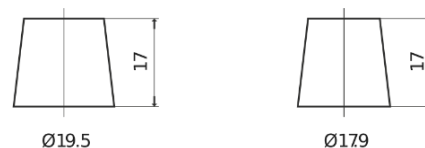

Sortimentslista

Batterier till Lastbil, Buss, Entreprenad- och Lantbruksmaskiner

StartPRO EG1203

Best. nr.	EG1203
Technology	Flooded
EAN/GTIN	3661024036993
Spänning	12 V
Kapacitet	120.0 Ah
CCA	680 A
Längd	513 mm
Bredd	189 mm
Höjd	223 mm
Kärl	D04
Polställning	ETN 3
Poltyp	EN taper post
Fästklack	B0
Vikt (kan variera)	32.50 kg

Polställning

Poltyp

Fästklack

Design, funktioner och specifikationer kan ändras utan föregående meddelande. Vi fransäger oss alla utfästelser eller garantier, uttryckliga eller underförstådda, angående data eller rekommendationer, och ska under inga omständigheter hållas ansvariga för någon förlust eller skada som påstås ha uppstått som ett resultat. Vissa produkter kanske inte är tillgängliga på din lokala marknad.