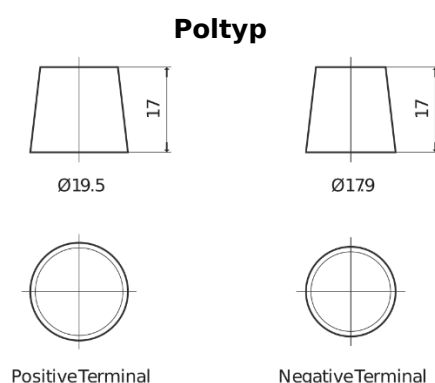

Sortimentslista

Batterier till Lastbil, Buss, Entreprenad- och Lantbruksmaskiner

StartPRO EG1203

Best. nr.	EG1203
Technology	Flooded
EAN/GTIN	3661024036993
Spänning	12 V
Kapacitet	120.0 Ah
CCA	680 A
Längd	513 mm
Bredd	189 mm
Höjd	223 mm
Kärl	D04
Polställning	ETN 3
Poltyp	EN taper post
Fästklack	B0
Vikt (kan variera)	32.50 kg