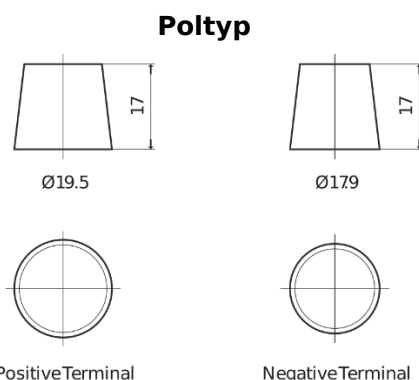

**Sortimentslista**

Batterier till Lastbil, Buss, Entreprenad- och Lantbruksmaskiner

**Endurance+PRO Gel TD2103T**

Best. nr.	TD2103T
Technology	GEL
EAN/GTIN	3661024057462
Spänning	12 V
Kapacitet	210 Ah
CCA	800 A
Längd	518 mm
Bredd	274 mm
Höjd	240 mm
Kärl	D06
Polställning	ETN 3
Poltyp	EN taper post
Fästklack	B0
Vikt (kan variera)	66.00 kg