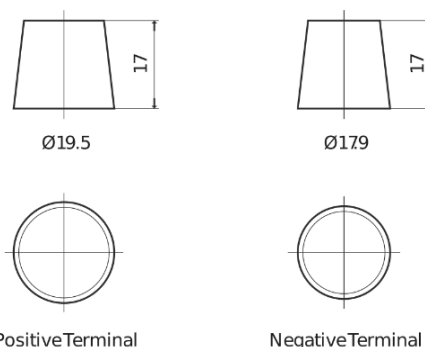

Poltyp

Fästklack

Design, funktioner och specifikationer kan ändras utan föregående meddelande. Vi fransäger oss alla utfästelser eller garantier, uttryckliga eller underförstådda, angående data eller rekommendationer, och ska under inga omständigheter hållas ansvariga för någon förlust eller skada som påstås ha uppstått som ett resultat. Vissa produkter kanske inte är tillgängliga på din lokala marknad.