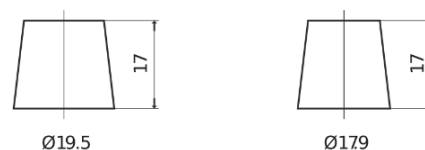

Sortimentslista

Batterier till Lastbil, Buss, Entreprenad- och Lantbruksmaskiner

StartPRO EG1102

Best. nr.	EG1102
Technology	Flooded
EAN/GTIN	3661024035392
Spänning	12 V
Kapacitet	110.0 Ah
CCA	750 A
Längd	349 mm
Bredd	175 mm
Höjd	235 mm
Kärl	D02
Polställning	ETN 0
Poltyp	EN taper post
Fästklack	B1
Vikt (kan variera)	25.40 kg

Polställning

Poltyp

Fästklack

Design, funktioner och specifikationer kan ändras utan föregående meddelande. Vi fransäger oss alla utfästelser eller garantier, uttryckliga eller underförstådda, angående data eller rekommendationer, och ska under inga omständigheter hållas ansvariga för någon förlust eller skada som påstås ha uppstått som ett resultat. Vissa produkter kanske inte är tillgängliga på din lokala marknad.