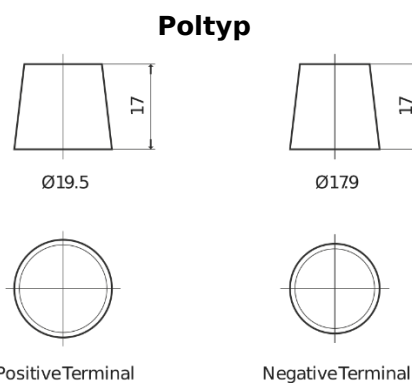

Batterier till Lastbil, Buss, Entreprenad- och Lantbruksmaskiner

Endurance+PRO Gel FD2103T

Best. nr.	FD2103T
Technology	GEL
EAN/GTIN	3661024047265
Spänning	12 V
Kapacitet	210 Ah
CCA	800 A
Längd	518 mm
Bredd	274 mm
Höjd	240 mm
Kärl	D06
Polställning	ETN 3
Poltyp	EN taper post
Fästklack	B0
Vikt (kan variera)	66.00 kg