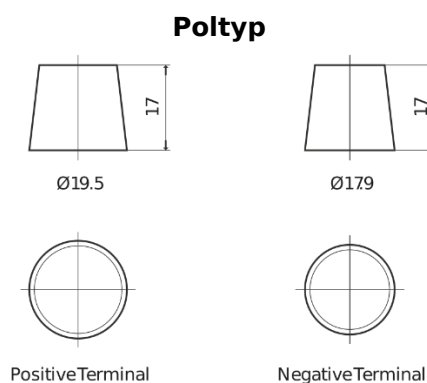

Sortimentslista

Batterier till Lastbil, Buss, Entreprenad- och Lantbruksmaskiner

Endurance+PRO Gel ED2103T

Best. nr.	ED2103T
Technology	GEL
EAN/GTIN	3661024037624
Spänning	12 V
Kapacitet	210 Ah
CCA	800 A
Längd	518 mm
Bredd	274 mm
Höjd	240 mm
Kärl	D06
Polställning	ETN 3
Poltyp	EN taper post
Fästklack	B0
Vikt (kan variera)	66.00 kg