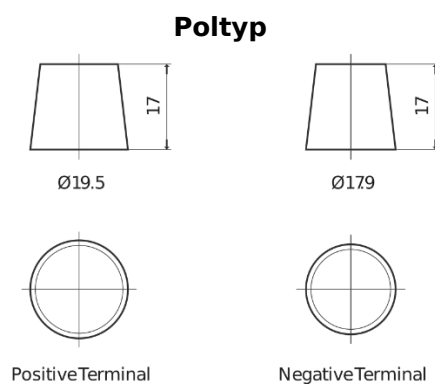

**Sortimentslista**

Batterier till Lastbil, Buss, Entreprenad- och Lantbruksmaskiner

**StartPRO EG1101**

Best. nr.	EG1101
Technology	Flooded
EAN/GTIN	3661024035385
Spänning	12 V
Kapacitet	110.0 Ah
CCA	750 A
Längd	349 mm
Bredd	175 mm
Höjd	235 mm
Kärl	D02
Polställning	ETN 1
Poltyp	EN taper post
Fästklack	B0
Vikt (kan variera)	25.40 kg