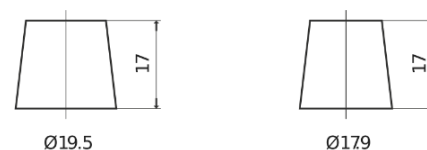

Sortimentslista

Batterier till Lastbil, Buss, Entreprenad- och Lantbruksmaskiner

StartPRO EG1100

Best. nr.	EG1100
Technology	Flooded
EAN/GTIN	3661024035378
Spänning	12 V
Kapacitet	110.0 Ah
CCA	750 A
Längd	349 mm
Bredd	175 mm
Höjd	235 mm
Kärl	D02
Polställning	ETN 0
Poltyp	EN taper post
Fästklack	B0
Vikt (kan variera)	25.40 kg

Polställning

Poltyp

Fästklack

Design, funktioner och specifikationer kan ändras utan föregående meddelande. Vi fransäger oss alla utfästelser eller garantier, uttryckliga eller underförstådda, angående data eller rekommendationer, och ska under inga omständigheter hållas ansvariga för någon förlust eller skada som påstås ha uppstått som ett resultat. Vissa produkter kanske inte är tillgängliga på din lokala marknad.