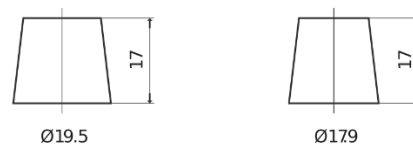

Sortimentslista

Batterier till Lastbil, Buss, Entreprenad- och Lantbruksmaskiner

PowerPRO EF2353

Best. nr.	EF2353
Technology	Flooded
EAN/GTIN	3661024035323
Spänning	12 V
Kapacitet	235.0 Ah
CCA	1300 A
Längd	518 mm
Bredd	274 mm
Höjd	240 mm
Kärl	D06
Polställning	ETN 3
Poltyp	EN taper post
Fästklack	B0
Vikt (kan variera)	56.30 kg

Polställning

Poltyp

Fästklack

Design, funktioner och specifikationer kan ändras utan föregående meddelande. Vi fransäger oss alla utfästelser eller garantier, uttryckliga eller underförstådda, angående data eller rekommendationer, och ska under inga omständigheter hållas ansvariga för någon förlust eller skada som påstås ha uppstått som ett resultat. Vissa produkter kanske inte är tillgängliga på din lokala marknad.