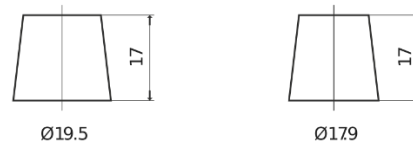

Sortimentslista

Batterier till Lastbil, Buss, Entreprenad- och Lantbruksmaskiner

PowerPRO EF1853

Best. nr.	EF1853
Technology	Flooded
EAN/GTIN	3661024035316
Spänning	12 V
Kapacitet	185.0 Ah
CCA	1150 A
Längd	513 mm
Bredd	223 mm
Höjd	223 mm
Kärl	D05
Polställning	ETN 3
Poltyp	EN taper post
Fästklack	B0
Vikt (kan variera)	43.90 kg

Polställning

Poltyp

Fästklack

Design, funktioner och specifikationer kan ändras utan föregående meddelande. Vi fransäger oss alla utfästelser eller garantier, uttryckliga eller underförstådda, angående data eller rekommendationer, och ska under inga omständigheter hållas ansvariga för någon förlust eller skada som påstås ha uppstått som ett resultat. Vissa produkter kanske inte är tillgängliga på din lokala marknad.