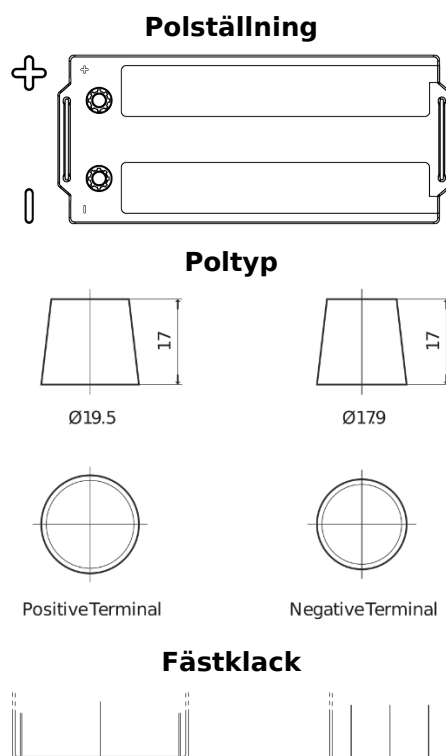

Sortimentslista

Batterier till Lastbil, Buss, Entreprenad- och Lantbruksmaskiner

PowerPRO Agri&Construction TJ1723

Best. nr.	TJ1723
Technology	Flooded
EAN/GTIN	3661024056731
Spänning	12 V
Kapacitet	172 Ah
CCA	1390 A
Längd	513 mm
Bredd	223 mm
Höjd	223 mm
Kärl	D05
Polställning	ETN 3
Poltyp	EN taper post
Fästklack	B0
Vikt (kan variera)	48.80 kg