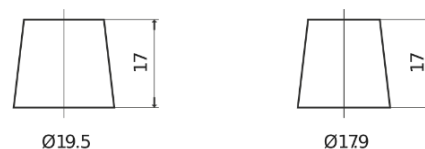

Sortimentslista

Batterier till Lastbil, Buss, Entreprenad- och Lantbruksmaskiner

PowerPRO EF1853

Best. nr.	EF1853
Technology	Flooded
EAN/GTIN	3661024035316
Spänning	12 V
Kapacitet	185.0 Ah
CCA	1150 A
Längd	513 mm
Bredd	223 mm
Höjd	223 mm
Kärl	D05
Polställning	ETN 3
Poltyp	EN taper post
Fästklack	B0
Vikt (kan variera)	43.90 kg

Polställning

Poltyp

Fästklack

Design, funktioner och specifikationer kan ändras utan föregående meddelande. Vi fransäger oss alla utfästelser eller garantier, uttryckliga eller underförstådda, angående data eller rekommendationer, och ska under inga omständigheter hållas ansvariga för någon förlust eller skada som påstås ha uppstått som ett resultat. Vissa produkter kanske inte är tillgängliga på din lokala marknad.