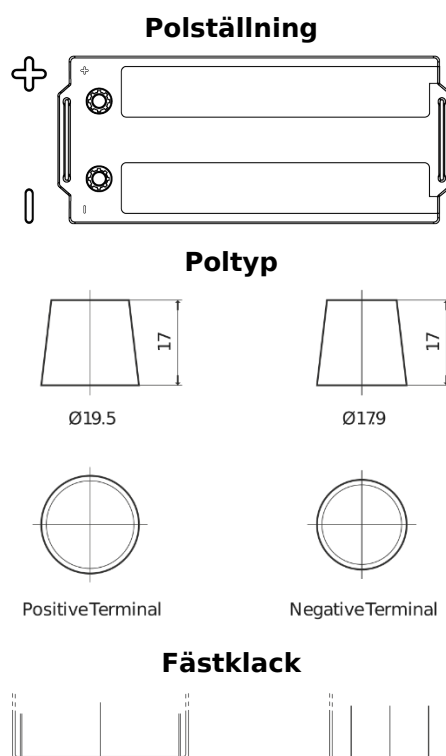

Batterier till Lastbil, Buss, Entreprenad- och Lantbruksmaskiner

PowerPRO Agri&Construction FJ1723

Best. nr.	FJ1723
Technology	Flooded
EAN/GTIN	3661024046602
Spänning	12 V
Kapacitet	172 Ah
CCA	1390 A
Längd	513 mm
Bredd	223 mm
Höjd	223 mm
Kärl	D05
Polställning	ETN 3
Poltyp	EN taper post
Fästklack	B0
Vikt (kan variera)	48.80 kg