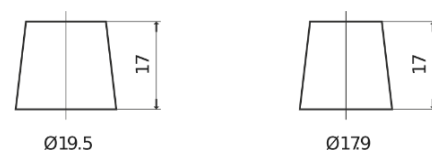

Sortimentslista

Batterier till Lastbil, Buss, Entreprenad- och Lantbruksmaskiner

PowerPRO EF1251

Best. nr.	EF1251
Technology	Flooded
EAN/GTIN	3661024037952
Spänning	12 V
Kapacitet	125.0 Ah
CCA	850 A
Längd	349 mm
Bredd	175 mm
Höjd	285 mm
Kärl	D03
Polställning	ETN 1
Poltyp	EN taper post
Fästklack	B0
Vikt (kan variera)	31.00 kg

Polställning

Poltyp

Fästklack

Design, funktioner och specifikationer kan ändras utan föregående meddelande. Vi fransäger oss alla utfästelser eller garantier, uttryckliga eller underförstådda, angående data eller rekommendationer, och ska under inga omständigheter hållas ansvariga för någon förlust eller skada som påstås ha uppstått som ett resultat. Vissa produkter kanske inte är tillgängliga på din lokala marknad.