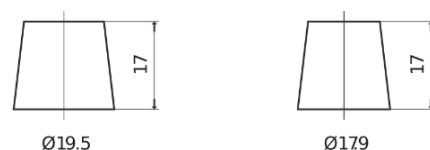

Sortimentslista

Batterier till Lastbil, Buss, Entreprenad- och Lantbruksmaskiner

PowerPRO EF1251

Best. nr.	EF1251
Technology	Flooded
EAN/GTIN	3661024037952
Spänning	12 V
Kapacitet	125.0 Ah
CCA	850 A
Längd	349 mm
Bredd	175 mm
Höjd	285 mm
Kärl	D03
Polställning	ETN 1
Poltyp	EN taper post
Fästklack	B0
Vikt (kan variera)	31.00 kg

Polställning

Poltyp

Fästklack

Design, funktioner och specifikationer kan ändras utan föregående meddelande. Vi fransäger oss alla utfästelser eller garantier, uttryckliga eller underförstådda, angående data eller rekommendationer, och ska under inga omständigheter hållas ansvariga för någon förlust eller skada som påstås ha uppstått som ett resultat. Vissa produkter kanske inte är tillgängliga på din lokala marknad.