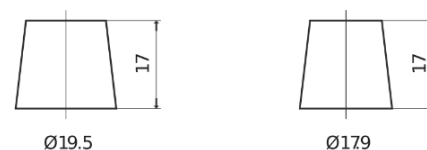

Sortimentslista

Batterier till Lastbil, Buss, Entreprenad- och Lantbruksmaskiner

PowerPRO EF1250

Best. nr.	EF1250
Technology	Flooded
EAN/GTIN	3661024037945
Spänning	12 V
Kapacitet	125.0 Ah
CCA	850 A
Längd	349 mm
Bredd	175 mm
Höjd	285 mm
Kärl	D03
Polställning	ETN 0
Poltyp	EN taper post
Fästklack	B0
Vikt (kan variera)	31.00 kg

Polställning

Poltyp

Fästklack

Design, funktioner och specifikationer kan ändras utan föregående meddelande. Vi fransäger oss alla utfästelser eller garantier, uttryckliga eller underförstådda, angående data eller rekommendationer, och ska under inga omständigheter hållas ansvariga för någon förlust eller skada som påstås ha uppstått som ett resultat. Vissa produkter kanske inte är tillgängliga på din lokala marknad.