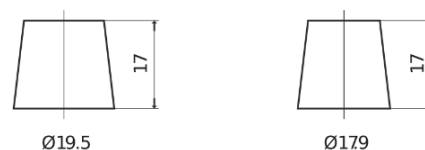

Sortimentslista

Batterier till Lastbil, Buss, Entreprenad- och Lantbruksmaskiner

PowerPRO EF1250

Best. nr.	EF1250
Technology	Flooded
EAN/GTIN	3661024037945
Spänning	12 V
Kapacitet	125.0 Ah
CCA	850 A
Längd	349 mm
Bredd	175 mm
Höjd	285 mm
Kärl	D03
Polställning	ETN 0
Poltyp	EN taper post
Fästklack	B0
Vikt (kan variera)	31.00 kg

Polställning

Poltyp

Fästklack

Design, funktioner och specifikationer kan ändras utan föregående meddelande. Vi fransäger oss alla utfästelser eller garantier, uttryckliga eller underförstådda, angående data eller rekommendationer, och ska under inga omständigheter hållas ansvariga för någon förlust eller skada som påstås ha uppstått som ett resultat. Vissa produkter kanske inte är tillgängliga på din lokala marknad.