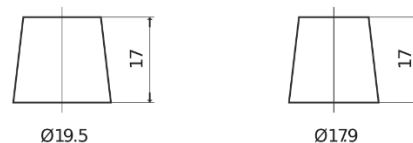

Sortimentslista

Batterier till Lastbil, Buss, Entreprenad- och Lantbruksmaskiner

PowerPRO EF1250

Best. nr.	EF1250
Technology	Flooded
EAN/GTIN	3661024037945
Spänning	12 V
Kapacitet	125.0 Ah
CCA	850 A
Längd	349 mm
Bredd	175 mm
Höjd	285 mm
Kärl	D03
Polställning	ETN 0
Poltyp	EN taper post
Fästklack	B0
Vikt (kan variera)	31.00 kg

Polställning

Poltyp

Fästklack

Design, funktioner och specifikationer kan ändras utan föregående meddelande. Vi fransäger oss alla utfästelser eller garantier, uttryckliga eller underförstådda, angående data eller rekommendationer, och ska under inga omständigheter hållas ansvariga för någon förlust eller skada som påstås ha uppstått som ett resultat. Vissa produkter kanske inte är tillgängliga på din lokala marknad.