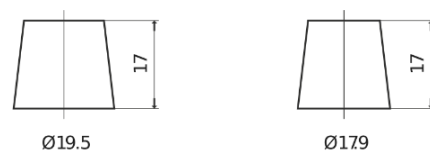

Sortimentslista

Batterier till Lastbil, Buss, Entreprenad- och Lantbruksmaskiner

PowerPRO EF1250

Best. nr.	EF1250
Technology	Flooded
EAN/GTIN	3661024037945
Spänning	12 V
Kapacitet	125.0 Ah
CCA	850 A
Längd	349 mm
Bredd	175 mm
Höjd	285 mm
Kärl	D03
Polställning	ETN 0
Poltyp	EN taper post
Fästklack	B0
Vikt (kan variera)	31.00 kg

Polställning

Poltyp

Fästklack

Design, funktioner och specifikationer kan ändras utan föregående meddelande. Vi fransäger oss alla utfästelser eller garantier, uttryckliga eller underförstådda, angående data eller rekommendationer, och ska under inga omständigheter hållas ansvariga för någon förlust eller skada som påstås ha uppstått som ett resultat. Vissa produkter kanske inte är tillgängliga på din lokala marknad.