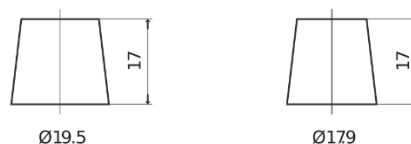

Batterier till Lastbil, Buss, Entreprenad- och Lantbruksmaskiner

PowerPRO Agri&Construction CJ1723

Best. nr.	CJ1723
Technology	Flooded
EAN/GTIN	3661024016759
Spänning	12 V
Kapacitet	172 Ah
CCA	1390 A
Längd	513 mm
Bredd	223 mm
Höjd	223 mm
Kärl	D05
Polställning	ETN 3
Poltyp	EN taper post
Fästklack	B0
Vikt (kan variera)	48.80 kg

Polställning

Poltyp

Fästklack

Design, funktioner och specifikationer kan ändras utan föregående meddelande. Vi fransäger oss alla utfästelser eller garantier, uttryckliga eller underförstådda, angående data eller rekommendationer, och ska under inga omständigheter hållas ansvariga för någon förlust eller skada som påstås ha uppstått som ett resultat. Vissa produkter kanske inte är tillgängliga på din lokala marknad.