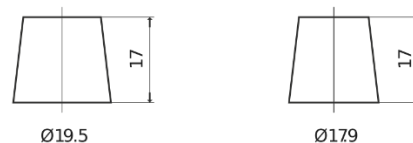

Sortimentslista

Batterier till Lastbil, Buss, Entreprenad- och Lantbruksmaskiner

PowerPRO EF1202

Best. nr.	EF1202
Technology	Flooded
EAN/GTIN	3661024035279
Spänning	12 V
Kapacitet	120.0 Ah
CCA	870 A
Längd	349 mm
Bredd	175 mm
Höjd	235 mm
Kärl	D02
Polställning	ETN 0
Poltyp	EN taper post
Fästklack	B1
Vikt (kan variera)	27.50 kg

Polställning

Poltyp

Fästklack

Design, funktioner och specifikationer kan ändras utan föregående meddelande. Vi fransäger oss alla utfästelser eller garantier, uttryckliga eller underförstådda, angående data eller rekommendationer, och ska under inga omständigheter hållas ansvariga för någon förlust eller skada som påstås ha uppstått som ett resultat. Vissa produkter kanske inte är tillgängliga på din lokala marknad.