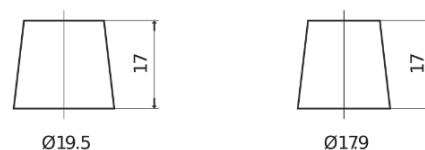

Sortimentslista

Batterier till Lastbil, Buss, Entreprenad- och Lantbruksmaskiner

PowerPRO EF1202

Best. nr.	EF1202
Technology	Flooded
EAN/GTIN	3661024035279
Spänning	12 V
Kapacitet	120.0 Ah
CCA	870 A
Längd	349 mm
Bredd	175 mm
Höjd	235 mm
Kärl	D02
Polställning	ETN 0
Poltyp	EN taper post
Fästklack	B1
Vikt (kan variera)	27.50 kg

Polställning

Poltyp

Fästklack

Design, funktioner och specifikationer kan ändras utan föregående meddelande. Vi fransäger oss alla utfästelser eller garantier, uttryckliga eller underförstådda, angående data eller rekommendationer, och ska under inga omständigheter hållas ansvariga för någon förlust eller skada som påstås ha uppstått som ett resultat. Vissa produkter kanske inte är tillgängliga på din lokala marknad.