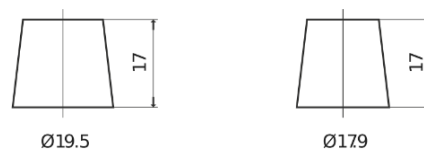

Sortimentslista

Batterier till Lastbil, Buss, Entreprenad- och Lantbruksmaskiner

StrongPRO EFB+ EE2353

Best. nr.	EE2353
Technology	EFB
EAN/GTIN	3661024036870
Spänning	12 V
Kapacitet	235.0 Ah
CCA	1200 A
Längd	518 mm
Bredd	274 mm
Höjd	240 mm
Kärl	D06
Polställning	ETN 3
Poltyp	EN taper post
Fästklack	B0
Vikt (kan variera)	58.20 kg

Polställning

Poltyp

Fästklack

Design, funktioner och specifikationer kan ändras utan föregående meddelande. Vi fransäger oss alla utfästelser eller garantier, uttryckliga eller underförstådda, angående data eller rekommendationer, och ska under inga omständigheter hållas ansvariga för någon förlust eller skada som påstås ha uppstått som ett resultat. Vissa produkter kanske inte är tillgängliga på din lokala marknad.