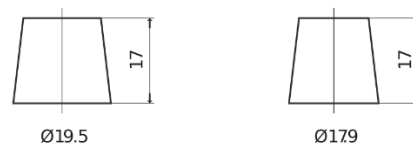

Sortimentslista

Batterier till Lastbil, Buss, Entreprenad- och Lantbruksmaskiner

StrongPRO EFB+ EE2353

Best. nr.	EE2353
Technology	EFB
EAN/GTIN	3661024036870
Spänning	12 V
Kapacitet	235.0 Ah
CCA	1200 A
Längd	518 mm
Bredd	274 mm
Höjd	240 mm
Kärl	D06
Polställning	ETN 3
Poltyp	EN taper post
Fästklack	B0
Vikt (kan variera)	58.20 kg

Polställning

Poltyp

Fästklack

Design, funktioner och specifikationer kan ändras utan föregående meddelande. Vi fransäger oss alla utfästelser eller garantier, uttryckliga eller underförstådda, angående data eller rekommendationer, och ska under inga omständigheter hållas ansvariga för någon förlust eller skada som påstås ha uppstått som ett resultat. Vissa produkter kanske inte är tillgängliga på din lokala marknad.