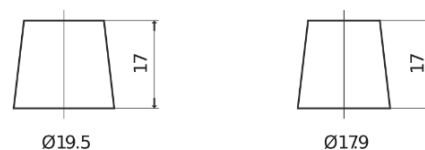

Sortimentslista

Batterier till Lastbil, Buss, Entreprenad- och Lantbruksmaskiner

StrongPRO EFB+ EE1853

Best. nr.	EE1853
Technology	EFB
EAN/GTIN	3661024035255
Spänning	12 V
Kapacitet	185.0 Ah
CCA	1100 A
Längd	513 mm
Bredd	223 mm
Höjd	223 mm
Kärl	D05
Polställning	ETN 3
Poltyp	EN taper post
Fästklack	B0
Vikt (kan variera)	46.40 kg

Polställning

Poltyp

Fästklack

Design, funktioner och specifikationer kan ändras utan föregående meddelande. Vi fransäger oss alla utfästelser eller garantier, uttryckliga eller underförstådda, angående data eller rekommendationer, och ska under inga omständigheter hållas ansvariga för någon förlust eller skada som påstås ha uppstått som ett resultat. Vissa produkter kanske inte är tillgängliga på din lokala marknad.