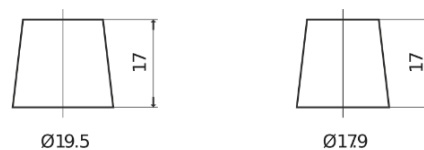

Sortimentslista

Batterier till Lastbil, Buss, Entreprenad- och Lantbruksmaskiner

StrongPRO EFB+ EE1403

Best. nr.	EE1403
Technology	EFB
EAN/GTIN	3661024035248
Spänning	12 V
Kapacitet	140.0 Ah
CCA	800 A
Längd	513 mm
Bredd	189 mm
Höjd	223 mm
Kärl	D04
Polställning	ETN 3
Poltyp	EN taper post
Fästklack	B0
Vikt (kan variera)	38.20 kg

Polställning

Poltyp

Fästklack

Design, funktioner och specifikationer kan ändras utan föregående meddelande. Vi fransäger oss alla utfästelser eller garantier, uttryckliga eller underförstådda, angående data eller rekommendationer, och ska under inga omständigheter hållas ansvariga för någon förlust eller skada som påstås ha uppstått som ett resultat. Vissa produkter kanske inte är tillgängliga på din lokala marknad.