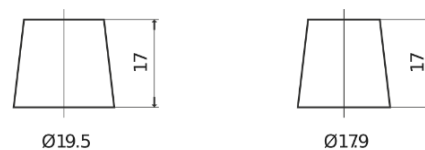

Sortimentslista

Batterier till Lastbil, Buss, Entreprenad- och Lantbruksmaskiner

StrongPRO EFB+ EE1403

Best. nr.	EE1403
Technology	EFB
EAN/GTIN	3661024035248
Spänning	12 V
Kapacitet	140.0 Ah
CCA	800 A
Längd	513 mm
Bredd	189 mm
Höjd	223 mm
Kärl	D04
Polställning	ETN 3
Poltyp	EN taper post
Fästklack	B0
Vikt (kan variera)	38.20 kg

Polställning

Poltyp

Fästklack

Design, funktioner och specifikationer kan ändras utan föregående meddelande. Vi fransäger oss alla utfästelser eller garantier, uttryckliga eller underförstådda, angående data eller rekommendationer, och ska under inga omständigheter hållas ansvariga för någon förlust eller skada som påstås ha uppstått som ett resultat. Vissa produkter kanske inte är tillgängliga på din lokala marknad.