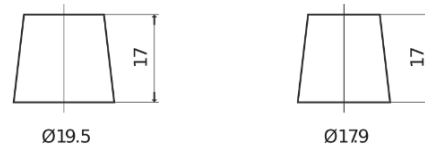

Sortimentslista

Batterier till Lastbil, Buss, Entreprenad- och Lantbruksmaskiner

Endurance+PRO Gel ED851T

Best. nr.	ED851T
Technology	GEL
EAN/GTIN	3661024037884
Spänning	12 V
Kapacitet	85.0 Ah
CCA	350 A
Längd	349 mm
Bredd	175 mm
Höjd	235 mm
Kärl	D02
Polställning	ETN 1
Poltyp	EN taper post
Fästklack	B0
Vikt (kan variera)	29.50 kg

Polställning

Poltyp

Fästklack

Design, funktioner och specifikationer kan ändras utan föregående meddelande. Vi fransäger oss alla utfästelser eller garantier, uttryckliga eller underförstådda, angående data eller rekommendationer, och ska under inga omständigheter hållas ansvariga för någon förlust eller skada som påstås ha uppstått som ett resultat. Vissa produkter kanske inte är tillgängliga på din lokala marknad.