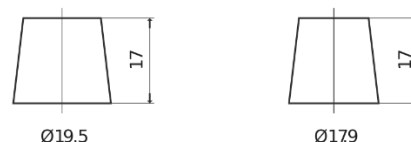

Sortimentslista

Batterier till Lastbil, Buss, Entreprenad- och Lantbruksmaskiner

Endurance+PRO Gel ED851T

Best. nr.	ED851T
Technology	GEL
EAN/GTIN	3661024037884
Spänning	12 V
Kapacitet	85.0 Ah
CCA	350 A
Längd	349 mm
Bredd	175 mm
Höjd	235 mm
Kärl	D02
Polställning	ETN 1
Poltyp	EN taper post
Fästklack	B0
Vikt (kan variera)	29.50 kg

Polställning

Poltyp

Fästklack

Design, funktioner och specifikationer kan ändras utan föregående meddelande. Vi fransäger oss alla utfästelser eller garantier, uttryckliga eller underförstådda, angående data eller rekommendationer, och ska under inga omständigheter hållas ansvariga för någon förlust eller skada som påstås ha uppstått som ett resultat. Vissa produkter kanske inte är tillgängliga på din lokala marknad.