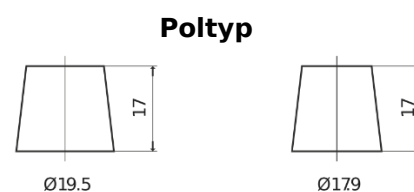

**Sortimentslista**

Batterier till Lastbil, Buss, Entreprenad- och Lantbruksmaskiner

**Endurance+PRO Gel ED2103T**

Best. nr.	ED2103T
Technology	GEL
EAN/GTIN	3661024037624
Spänning	12 V
Kapacitet	210.0 Ah
CCA	800 A
Längd	518 mm
Bredd	274 mm
Höjd	240 mm
Kärl	D06
Polställning	ETN 3
Poltyp	EN taper post
Fästklack	B0
Vikt (kan variera)	66.00 kg