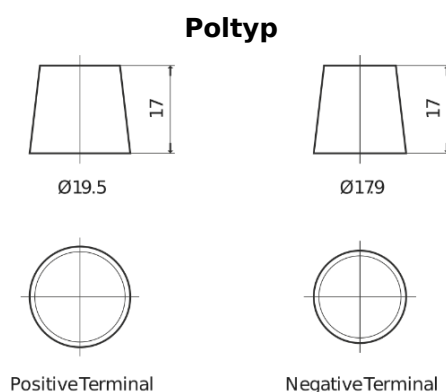

**Sortimentslista**

Batterier till Lastbil, Buss, Entreprenad- och Lantbruksmaskiner

**Endurance+PRO Gel ED2103T**

Best. nr.	ED2103T
Technology	GEL
EAN/GTIN	3661024037624
Spänning	12 V
Kapacitet	210.0 Ah
CCA	800 A
Längd	518 mm
Bredd	274 mm
Höjd	240 mm
Kärl	D06
Polställning	ETN 3
Poltyp	EN taper post
Fästklack	B0
Vikt (kan variera)	66.00 kg