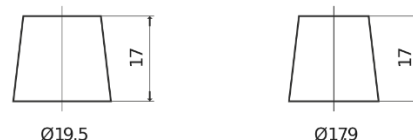

Sortimentslista

Batterier till Lastbil, Buss, Entreprenad- och Lantbruksmaskiner

StrongPRO EFB+ TE1853

Best. nr.	TE1853
Technology	EFB
EAN/GTIN	3661024055253
Spänning	12 V
Kapacitet	185 Ah
CCA	1100 A
Längd	513 mm
Bredd	223 mm
Höjd	223 mm
Kärl	D05
Polställning	ETN 3
Poltyp	EN taper post
Fästklack	B0
Vikt (kan variera)	46.40 kg

Polställning

Poltyp

Fästklack

Design, funktioner och specifikationer kan ändras utan föregående meddelande. Vi fransäger oss alla utfästelser eller garantier, uttryckliga eller underförstådda, angående data eller rekommendationer, och ska under inga omständigheter hållas ansvariga för någon förlust eller skada som påstås ha uppstått som ett resultat. Vissa produkter kanske inte är tillgängliga på din lokala marknad.