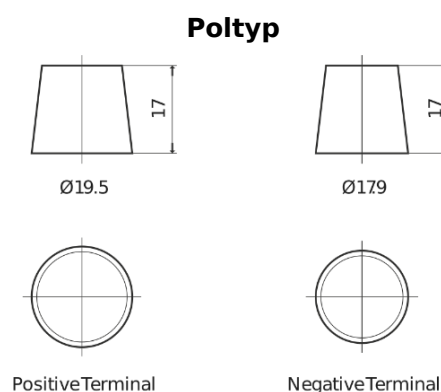

Sortimentslista

Batterier till Lastbil, Buss, Entreprenad- och Lantbruksmaskiner

Endurance+PRO Gel ED2103

Best. nr.	ED2103
Technology	GEL
EAN/GTIN	3661024037341
Spänning	12 V
Kapacitet	210.0 Ah
CCA	1030 A
Längd	518 mm
Bredd	274 mm
Höjd	240 mm
Kärl	D06
Polställning	ETN 3
Poltyp	EN taper post
Fästklack	B0
Vikt (kan variera)	63.50 kg