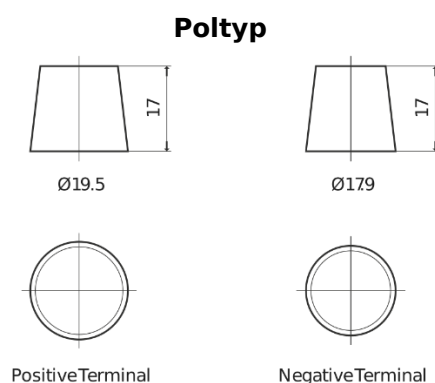

Sortimentslista

Batterier till Lastbil, Buss, Entreprenad- och Lantbruksmaskiner

Endurance+PRO Gel ED2103

Best. nr.	ED2103
Technology	GEL
EAN/GTIN	3661024037341
Spänning	12 V
Kapacitet	210.0 Ah
CCA	1030 A
Längd	518 mm
Bredd	274 mm
Höjd	240 mm
Kärl	D06
Polställning	ETN 3
Poltyp	EN taper post
Fästklack	B0
Vikt (kan variera)	63.50 kg