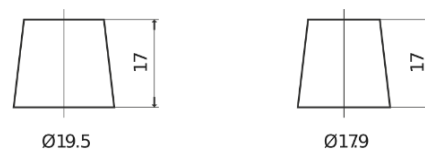

Sortimentslista

Batterier till Lastbil, Buss, Entreprenad- och Lantbruksmaskiner

Endurance+PRO Gel ED2103

Best. nr.	ED2103
Technology	GEL
EAN/GTIN	3661024037341
Spänning	12 V
Kapacitet	210.0 Ah
CCA	1030 A
Längd	518 mm
Bredd	274 mm
Höjd	240 mm
Kärl	D06
Polställning	ETN 3
Poltyp	EN taper post
Fästklack	B0
Vikt (kan variera)	63.50 kg

Polställning

Poltyp

Fästklack

Design, funktioner och specifikationer kan ändras utan föregående meddelande. Vi fransäger oss alla utfästelser eller garantier, uttryckliga eller underförstådda, angående data eller rekommendationer, och ska under inga omständigheter hållas ansvariga för någon förlust eller skada som påstås ha uppstått som ett resultat. Vissa produkter kanske inte är tillgängliga på din lokala marknad.