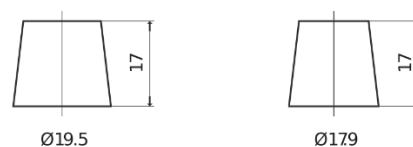

Sortimentslista

Batterier till Personbil och Lätta fordon

Classic EC904

Best. nr.	EC904
Technology	Flooded
EAN/GTIN	3661024034753
Spänning	12 V
Kapacitet	90.0 Ah
CCA	680 A
Längd	306 mm
Bredd	173 mm
Höjd	222 mm
Kärl	D31
Polställning	ETN 0
Poltyp	EN taper post
Fästklack	Korean B1
Vikt (kan variera)	19.90 kg

Polställning

Poltyp

Fästklack

Design, funktioner och specifikationer kan ändras utan föregående meddelande. Vi fransäger oss alla utfästelser eller garantier, uttryckliga eller underförstådda, angående data eller rekommendationer, och ska under inga omständigheter hållas ansvariga för någon förlust eller skada som påstås ha uppstått som ett resultat. Vissa produkter kanske inte är tillgängliga på din lokala marknad.