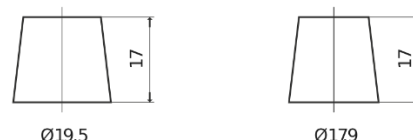

Sortimentslista

Batterier till Lastbil, Buss, Entreprenad- och Lantbruksmaskiner

StrongPRO EFB+ EE1853

Best. nr.	EE1853
Technology	EFB
EAN/GTIN	3661024035255
Spänning	12 V
Kapacitet	185 Ah
CCA	1100 A
Längd	513 mm
Bredd	223 mm
Höjd	223 mm
Kärl	D05
Polställning	ETN 3
Poltyp	EN taper post
Fästklack	B0
Vikt (kan variera)	46.40 kg

Polställning

Poltyp

Fästklack

Design, funktioner och specifikationer kan ändras utan föregående meddelande. Vi fransäger oss alla utfästelser eller garantier, uttryckliga eller underförstådda, angående data eller rekommendationer, och ska under inga omständigheter hållas ansvariga för någon förlust eller skada som påstås ha uppstått som ett resultat. Vissa produkter kanske inte är tillgängliga på din lokala marknad.