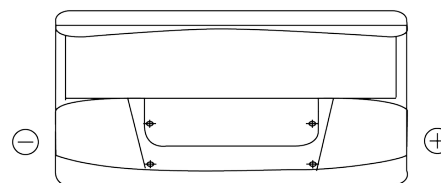

Sortimentslista

Batterier till Personbil och Lätta fordon

Classic EC900

Best. nr.	EC900
Technology	Flooded
EAN/GTIN	3661024034838
Spänning	12 V
Kapacitet	90.0 Ah
CCA	720 A
Längd	353 mm
Bredd	175 mm
Höjd	190 mm
Kärl	L05
Polställning	ETN 0
Poltyp	EN taper post
Fästklack	B13
Vikt (kan variera)	20.50 kg

Polställning**Poltyp**

PositiveTerminal

NegativeTerminal

Fästklack

Design, funktioner och specifikationer kan ändras utan föregående meddelande. Vi fransäger oss alla utfästelser eller garantier, uttryckliga eller underförstådda, angående data eller rekommendationer, och ska under inga omständigheter hållas ansvariga för någon förlust eller skada som påstås ha uppstått som ett resultat. Vissa produkter kanske inte är tillgängliga på din lokala marknad.