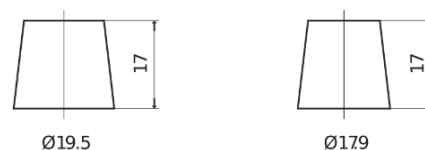

Sortimentslista

Batterier till Personbil och Lätta fordon

Classic EC900

Best. nr.	EC900
Technology	Flooded
EAN/GTIN	3661024034838
Spänning	12 V
Kapacitet	90.0 Ah
CCA	720 A
Längd	353 mm
Bredd	175 mm
Höjd	190 mm
Kärl	L05
Polställning	ETN 0
Poltyp	EN taper post
Fästklack	B13
Vikt (kan variera)	20.50 kg

Polställning

Poltyp

Fästklack

Design, funktioner och specifikationer kan ändras utan föregående meddelande. Vi fransäger oss alla utfästelser eller garantier, uttryckliga eller underförstådda, angående data eller rekommendationer, och ska under inga omständigheter hållas ansvariga för någon förlust eller skada som påstås ha uppstått som ett resultat. Vissa produkter kanske inte är tillgängliga på din lokala marknad.