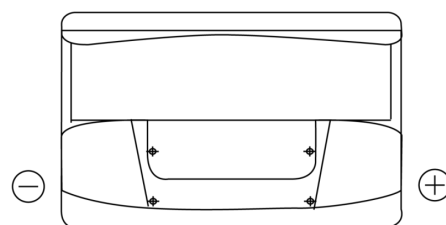

Sortimentslista

Batterier till Personbil och Lätta fordon

Classic EC700

Best. nr.	EC700
Technology	Flooded
EAN/GTIN	3661024034821
Spänning	12 V
Kapacitet	70.0 Ah
CCA	640 A
Längd	278 mm
Bredd	175 mm
Höjd	190 mm
Kärl	L03
Polställning	ETN 0
Poltyp	EN taper post
Fästklack	B13
Vikt (kan variera)	16.00 kg

Polställning**Poltyp**

PositiveTerminal

NegativeTerminal

Fästklack

Design, funktioner och specifikationer kan ändras utan föregående meddelande. Vi fransäger oss alla utfästelser eller garantier, uttryckliga eller underförstådda, angående data eller rekommendationer, och ska under inga omständigheter hållas ansvariga för någon förlust eller skada som påstås ha uppstått som ett resultat. Vissa produkter kanske inte är tillgängliga på din lokala marknad.