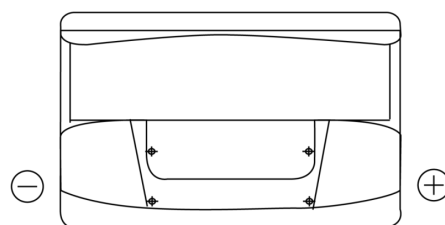

Sortimentslista

Batterier till Personbil och Lätta fordon

Classic EC700

Best. nr.	EC700
Technology	Flooded
EAN/GTIN	3661024034821
Spänning	12 V
Kapacitet	70.0 Ah
CCA	640 A
Längd	278 mm
Bredd	175 mm
Höjd	190 mm
Kärl	L03
Polställning	ETN 0
Poltyp	EN taper post
Fästklack	B13
Vikt (kan variera)	16.00 kg

Polställning**Poltyp**

PositiveTerminal

NegativeTerminal

Fästklack

Design, funktioner och specifikationer kan ändras utan föregående meddelande. Vi fransäger oss alla utfästelser eller garantier, uttryckliga eller underförstådda, angående data eller rekommendationer, och ska under inga omständigheter hållas ansvariga för någon förlust eller skada som påstås ha uppstått som ett resultat. Vissa produkter kanske inte är tillgängliga på din lokala marknad.