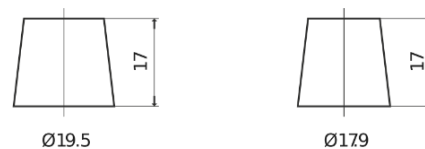

Sortimentslista

Batterier till Personbil och Lätta fordon

Classic EC700

Best. nr.	EC700
Technology	Flooded
EAN/GTIN	3661024034821
Spänning	12 V
Kapacitet	70.0 Ah
CCA	640 A
Längd	278 mm
Bredd	175 mm
Höjd	190 mm
Kärl	L03
Polställning	ETN 0
Poltyp	EN taper post
Fästklack	B13
Vikt (kan variera)	16.00 kg

Polställning

Poltyp

Fästklack

Design, funktioner och specifikationer kan ändras utan föregående meddelande. Vi fransäger oss alla utfästelser eller garantier, uttryckliga eller underförstådda, angående data eller rekommendationer, och ska under inga omständigheter hållas ansvariga för någon förlust eller skada som påstås ha uppstått som ett resultat. Vissa produkter kanske inte är tillgängliga på din lokala marknad.