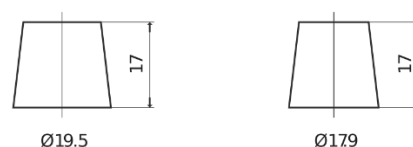

Sortimentslista

Batterier till Personbil och Lätta fordon

Classic EC700

Best. nr.	EC700
Technology	Flooded
EAN/GTIN	3661024034821
Spänning	12 V
Kapacitet	70.0 Ah
CCA	640 A
Längd	278 mm
Bredd	175 mm
Höjd	190 mm
Kärl	L03
Polställning	ETN 0
Poltyp	EN taper post
Fästklack	B13
Vikt (kan variera)	16.00 kg

Polställning

Poltyp

Fästklack

Design, funktioner och specifikationer kan ändras utan föregående meddelande. Vi fransäger oss alla utfästelser eller garantier, uttryckliga eller underförstådda, angående data eller rekommendationer, och ska under inga omständigheter hållas ansvariga för någon förlust eller skada som påstås ha uppstått som ett resultat. Vissa produkter kanske inte är tillgängliga på din lokala marknad.