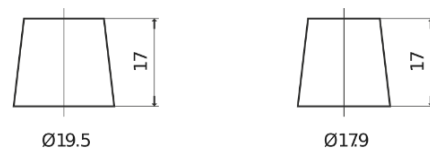

Sortimentslista

Batterier till Personbil och Lätta fordon

Classic EC700

Best. nr.	EC700
Technology	Flooded
EAN/GTIN	3661024034821
Spänning	12 V
Kapacitet	70.0 Ah
CCA	640 A
Längd	278 mm
Bredd	175 mm
Höjd	190 mm
Kärl	L03
Polställning	ETN 0
Poltyp	EN taper post
Fästklack	B13
Vikt (kan variera)	16.00 kg

Polställning

Poltyp

Fästklack

Design, funktioner och specifikationer kan ändras utan föregående meddelande. Vi fransäger oss alla utfästelser eller garantier, uttryckliga eller underförstådda, angående data eller rekommendationer, och ska under inga omständigheter hållas ansvariga för någon förlust eller skada som påstås ha uppstått som ett resultat. Vissa produkter kanske inte är tillgängliga på din lokala marknad.