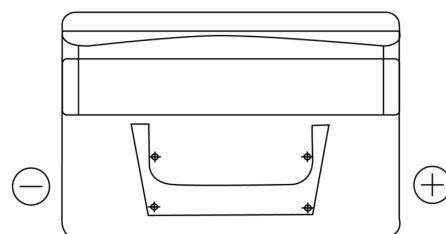

Sortimentslista

Batterier till Personbil och Lätta fordon

Classic EC652

| | |
|--------------------|---------------|
| Best. nr. | EC652 |
| Technology | Flooded |
| EAN/GTIN | 3661024034869 |
| Spänning | 12 V |
| Kapacitet | 65.0 Ah |
| CCA | 540 A |
| Längd | 278 mm |
| Bredd | 175 mm |
| Höjd | 175 mm |
| Kärl | LB3 |
| Polställning | ETN 0 |
| Poltyp | EN taper post |
| Fästklack | B13 |
| Vikt (kan variera) | 14.50 kg |

Polställning

Poltyp

Positive Terminal

Negative Terminal

Fästklack

Design, funktioner och specifikationer kan ändras utan föregående meddelande. Vi fransäger oss alla utfästelser eller garantier, uttryckliga eller underförstådda, angående data eller rekommendationer, och ska under inga omständigheter hållas ansvariga för någon förlust eller skada som påstås ha uppstått som ett resultat. Vissa produkter kanske inte är tillgängliga på din lokala marknad.