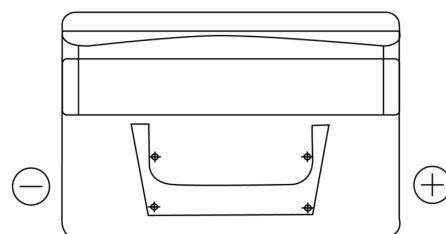

Sortimentslista

Batterier till Personbil och Lätta fordon

Classic EC652

Best. nr.	EC652
Technology	Flooded
EAN/GTIN	3661024034869
Spänning	12 V
Kapacitet	65.0 Ah
CCA	540 A
Längd	278 mm
Bredd	175 mm
Höjd	175 mm
Kärl	LB3
Polställning	ETN 0
Poltyp	EN taper post
Fästklack	B13
Vikt (kan variera)	14.50 kg

Polställning**Poltyp**

Positive Terminal

Negative Terminal

Fästklack

Design, funktioner och specifikationer kan ändras utan föregående meddelande. Vi fransäger oss alla utfästelser eller garantier, uttryckliga eller underförstådda, angående data eller rekommendationer, och ska under inga omständigheter hållas ansvariga för någon förlust eller skada som påstås ha uppstått som ett resultat. Vissa produkter kanske inte är tillgängliga på din lokala marknad.