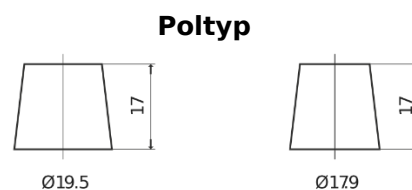

Sortimentslista

Batterier till Lastbil, Buss, Entreprenad- och Lantbruksmaskiner

EndurancePRO EFB TX1803

Best. nr.	TX1803
Technology	EFB
EAN/GTIN	3661024056625
Spänning	12 V
Kapacitet	180 Ah
CCA	1000 A
Längd	513 mm
Bredd	223 mm
Höjd	223 mm
Kärl	D05
Polställning	ETN 3
Poltyp	EN taper post
Fästklack	B0
Vikt (kan variera)	46.10 kg