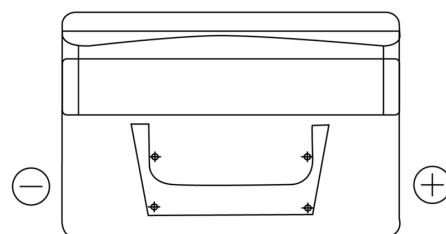

Polställning