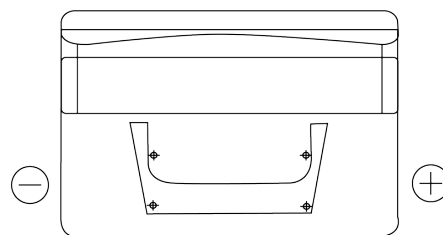

**Sortimentslista**

Batterier till Personbil och Lätta fordon

**Classic EC652**

Best. nr.	EC652
Technology	Flooded
EAN/GTIN	3661024034869
Spänning	12 V
Kapacitet	65.0 Ah
CCA	540 A
Längd	278 mm
Bredd	175 mm
Höjd	175 mm
Kärl	LB3
Polställning	ETN 0
Poltyp	EN taper post
Fästklack	B13
Vikt (kan variera)	14.50 kg

**Polställning****Poltyp**

Ø19.5

Ø17.9

Positive Terminal

Negative Terminal

**Fästklack**

5 notches

Design, funktioner och specifikationer kan ändras utan föregående meddelande. Vi fransäger oss alla utfästelser eller garantier, uttryckliga eller underförstådda, angående data eller rekommendationer, och ska under inga omständigheter hållas ansvariga för någon förlust eller skada som påstås ha uppstått som ett resultat. Vissa produkter kanske inte är tillgängliga på din lokala marknad.