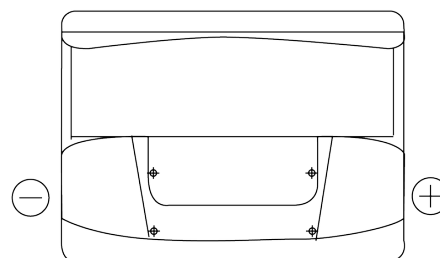

Sortimentslista

Batterier till Personbil och Lätta fordon

Classic EC550

Best. nr.	EC550
Technology	Flooded
EAN/GTIN	3661024034807
Spänning	12 V
Kapacitet	55.0 Ah
CCA	460 A
Längd	242 mm
Bredd	175 mm
Höjd	190 mm
Kärl	L02
Polställning	ETN 0
Poltyp	EN taper post
Fästklack	B13
Vikt (kan variera)	13.50 kg

Polställning**Poltyp**

Positive Terminal

Negative Terminal

Fästklack

Design, funktioner och specifikationer kan ändras utan föregående meddelande. Vi fransäger oss alla utfästelser eller garantier, uttryckliga eller underförstådda, angående data eller rekommendationer, och ska under inga omständigheter hållas ansvariga för någon förlust eller skada som påstås ha uppstått som ett resultat. Vissa produkter kanske inte är tillgängliga på din lokala marknad.