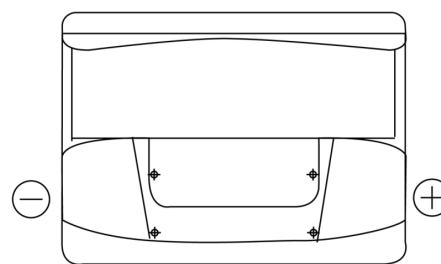

Sortimentslista

Batterier till Personbil och Lätta fordon

Classic EC550

Best. nr.	EC550
Technology	Flooded
EAN/GTIN	3661024034807
Spänning	12 V
Kapacitet	55.0 Ah
CCA	460 A
Längd	242 mm
Bredd	175 mm
Höjd	190 mm
Kärl	L02
Polställning	ETN 0
Poltyp	EN taper post
Fästklack	B13
Vikt (kan variera)	13.50 kg

Polställning**Poltyp**

Positive Terminal

Negative Terminal

Fästklack

Design, funktioner och specifikationer kan ändras utan föregående meddelande. Vi fransäger oss alla utfästelser eller garantier, uttryckliga eller underförstådda, angående data eller rekommendationer, och ska under inga omständigheter hållas ansvariga för någon förlust eller skada som påstås ha uppstått som ett resultat. Vissa produkter kanske inte är tillgängliga på din lokala marknad.