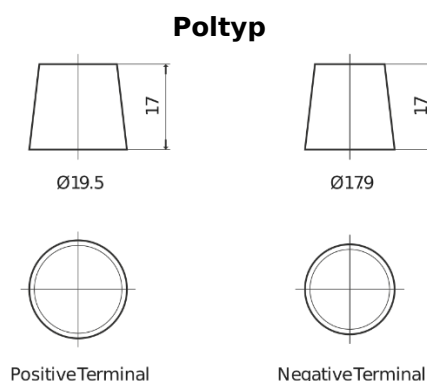

Batterier till Lastbil, Buss, Entreprenad- och Lantbruksmaskiner

EndurancePRO EFB FX1803

| | |
|--------------------|---------------|
| Best. nr. | FX1803 |
| Technology | EFB |
| EAN/GTIN | 3661024046473 |
| Spänning | 12 V |
| Kapacitet | 180 Ah |
| CCA | 1000 A |
| Längd | 513 mm |
| Bredd | 223 mm |
| Höjd | 223 mm |
| Kärl | D05 |
| Polställning | ETN 3 |
| Poltyp | EN taper post |
| Fästklack | B0 |
| Vikt (kan variera) | 46.10 kg |