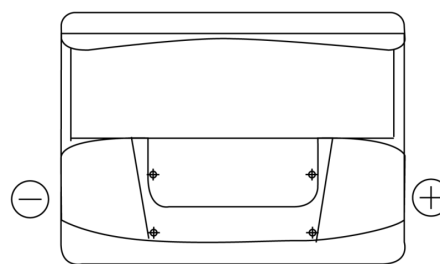

Sortimentslista

Batterier till Personbil och Lätta fordon

Classic EC550

Best. nr.	EC550
Technology	Flooded
EAN/GTIN	3661024034807
Spänning	12 V
Kapacitet	55.0 Ah
CCA	460 A
Längd	242 mm
Bredd	175 mm
Höjd	190 mm
Kärl	L02
Polställning	ETN 0
Poltyp	EN taper post
Fästklack	B13
Vikt (kan variera)	13.50 kg

Polställning**Poltyp**

Positive Terminal

Negative Terminal

Fästklack

Design, funktioner och specifikationer kan ändras utan föregående meddelande. Vi fransäger oss alla utfästelser eller garantier, uttryckliga eller underförstådda, angående data eller rekommendationer, och ska under inga omständigheter hållas ansvariga för någon förlust eller skada som påstås ha uppstått som ett resultat. Vissa produkter kanske inte är tillgängliga på din lokala marknad.