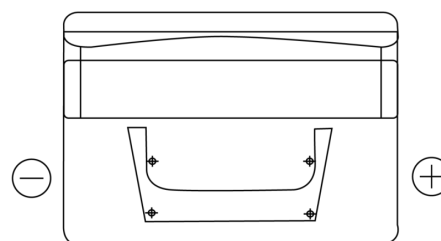

**Sortimentslista**

Batterier till Personbil och Lätta fordon

**Classic EC542**

Best. nr.	EC542
Technology	Flooded
EAN/GTIN	3661024034852
Spänning	12 V
Kapacitet	54.0 Ah
CCA	500 A
Längd	242 mm
Bredd	175 mm
Höjd	175 mm
Kärl	LB2
Polställning	ETN 0
Poltyp	EN taper post
Fästklack	B13
Vikt (kan variera)	12.90 kg

**Polställning****Poltyp**

PositiveTerminal

NegativeTerminal

**Fästklack**

Design, funktioner och specifikationer kan ändras utan föregående meddelande. Vi fransäger oss alla utfästelser eller garantier, uttryckliga eller underförstådda, angående data eller rekommendationer, och ska under inga omständigheter hållas ansvariga för någon förlust eller skada som påstås ha uppstått som ett resultat. Vissa produkter kanske inte är tillgängliga på din lokala marknad.