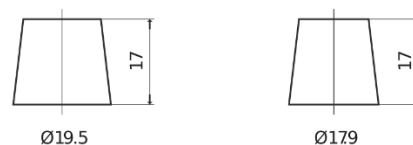

Sortimentslista

Batterier till Personbil och Lätta fordon

Classic EC542

Best. nr.	EC542
Technology	Flooded
EAN/GTIN	3661024034852
Spänning	12 V
Kapacitet	54.0 Ah
CCA	500 A
Längd	242 mm
Bredd	175 mm
Höjd	175 mm
Kärl	LB2
Polställning	ETN 0
Poltyp	EN taper post
Fästklack	B13
Vikt (kan variera)	12.90 kg

Polställning

Poltyp

Fästklack

Design, funktioner och specifikationer kan ändras utan föregående meddelande. Vi fransäger oss alla utfästelser eller garantier, uttryckliga eller underförstådda, angående data eller rekommendationer, och ska under inga omständigheter hållas ansvariga för någon förlust eller skada som påstås ha uppstått som ett resultat. Vissa produkter kanske inte är tillgängliga på din lokala marknad.