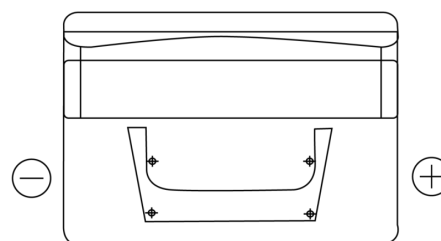

Sortimentslista

Batterier till Personbil och Lätta fordon

Classic EC542

Best. nr.	EC542
Technology	Flooded
EAN/GTIN	3661024034852
Spänning	12 V
Kapacitet	54.0 Ah
CCA	500 A
Längd	242 mm
Bredd	175 mm
Höjd	175 mm
Kärl	LB2
Polställning	ETN 0
Poltyp	EN taper post
Fästklack	B13
Vikt (kan variera)	12.90 kg

Polställning**Poltyp**

PositiveTerminal

NegativeTerminal

Fästklack

Design, funktioner och specifikationer kan ändras utan föregående meddelande. Vi fransäger oss alla utfästelser eller garantier, uttryckliga eller underförstådda, angående data eller rekommendationer, och ska under inga omständigheter hållas ansvariga för någon förlust eller skada som påstås ha uppstått som ett resultat. Vissa produkter kanske inte är tillgängliga på din lokala marknad.