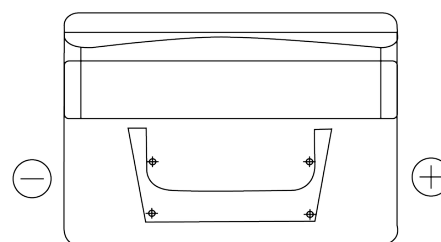

Sortimentslista

Batterier till Personbil och Lätta fordon

Classic EC542

Best. nr.	EC542
Technology	Flooded
EAN/GTIN	3661024034852
Spänning	12 V
Kapacitet	54.0 Ah
CCA	500 A
Längd	242 mm
Bredd	175 mm
Höjd	175 mm
Kärl	LB2
Polställning	ETN 0
Poltyp	EN taper post
Fästklack	B13
Vikt (kan variera)	12.90 kg

Polställning**Poltyp**

Positive Terminal

Negative Terminal

Fästklack

Design, funktioner och specifikationer kan ändras utan föregående meddelande. Vi fransäger oss alla utfästelser eller garantier, uttryckliga eller underförstådda, angående data eller rekommendationer, och ska under inga omständigheter hållas ansvariga för någon förlust eller skada som påstås ha uppstått som ett resultat. Vissa produkter kanske inte är tillgängliga på din lokala marknad.