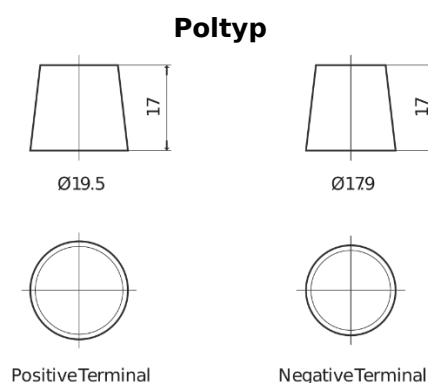

Sortimentslista

Batterier till Lastbil, Buss, Entreprenad- och Lantbruksmaskiner

EndurancePRO EFB EX1803

Best. nr.	EX1803
Technology	EFB
EAN/GTIN	3661024036696
Spänning	12 V
Kapacitet	180 Ah
CCA	1000 A
Längd	513 mm
Bredd	223 mm
Höjd	223 mm
Kärl	D05
Polställning	ETN 3
Poltyp	EN taper post
Fästklack	B0
Vikt (kan variera)	46.10 kg