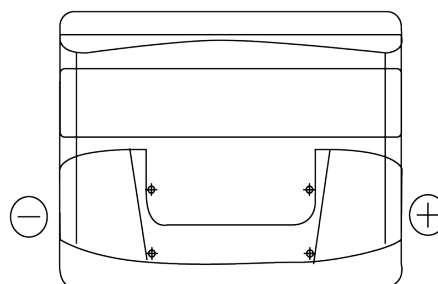

Sortimentslista

Batterier till Personbil och Lätta fordon

Classic EC440

Best. nr.	EC440
Technology	Flooded
EAN/GTIN	3661024034784
Spänning	12 V
Kapacitet	44.0 Ah
CCA	360 A
Längd	207 mm
Bredd	175 mm
Höjd	190 mm
Kärl	L01
Polställning	ETN 0
Poltyp	EN taper post
Fästklack	B13
Vikt (kan variera)	11.10 kg

Polställning**Poltyp**

Positive Terminal

Negative Terminal

Fästklack

Design, funktioner och specifikationer kan ändras utan föregående meddelande. Vi fransäger oss alla utfästelser eller garantier, uttryckliga eller underförstådda, angående data eller rekommendationer, och ska under inga omständigheter hållas ansvariga för någon förlust eller skada som påstås ha uppstått som ett resultat. Vissa produkter kanske inte är tillgängliga på din lokala marknad.