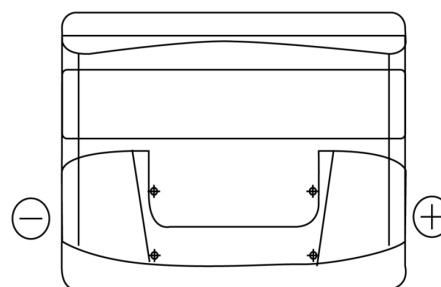

**Sortimentslista**

Batterier till Personbil och Lätta fordon

**Classic EC440**

Best. nr.	EC440
Technology	Flooded
EAN/GTIN	3661024034784
Spänning	12 V
Kapacitet	44.0 Ah
CCA	360 A
Längd	207 mm
Bredd	175 mm
Höjd	190 mm
Kärl	L01
Polställning	ETN 0
Poltyp	EN taper post
Fästklack	B13
Vikt (kan variera)	11.10 kg

**Polställning****Poltyp**

Positive Terminal

Negative Terminal

**Fästklack**

Design, funktioner och specifikationer kan ändras utan föregående meddelande. Vi fransäger oss alla utfästelser eller garantier, uttryckliga eller underförstådda, angående data eller rekommendationer, och ska under inga omständigheter hållas ansvariga för någon förlust eller skada som påstås ha uppstått som ett resultat. Vissa produkter kanske inte är tillgängliga på din lokala marknad.