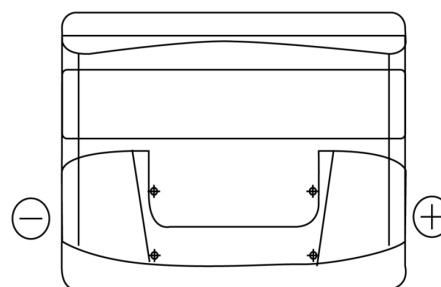

Sortimentslista

Batterier till Personbil och Lätta fordon

Classic EC440

Best. nr.	EC440
Technology	Flooded
EAN/GTIN	3661024034784
Spänning	12 V
Kapacitet	44.0 Ah
CCA	360 A
Längd	207 mm
Bredd	175 mm
Höjd	190 mm
Kärl	L01
Polställning	ETN 0
Poltyp	EN taper post
Fästklack	B13
Vikt (kan variera)	11.10 kg

Polställning**Poltyp**

Positive Terminal

Negative Terminal

Fästklack

Design, funktioner och specifikationer kan ändras utan föregående meddelande. Vi fransäger oss alla utfästelser eller garantier, uttryckliga eller underförstådda, angående data eller rekommendationer, och ska under inga omständigheter hållas ansvariga för någon förlust eller skada som påstås ha uppstått som ett resultat. Vissa produkter kanske inte är tillgängliga på din lokala marknad.