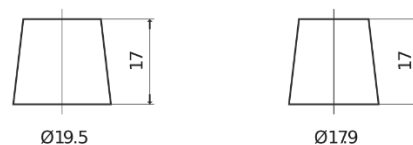

Sortimentslista

Batterier till Personbil och Lätta fordon

Classic EC440

Best. nr.	EC440
Technology	Flooded
EAN/GTIN	3661024034784
Spänning	12 V
Kapacitet	44.0 Ah
CCA	360 A
Längd	207 mm
Bredd	175 mm
Höjd	190 mm
Kärl	L01
Polställning	ETN 0
Poltyp	EN taper post
Fästklack	B13
Vikt (kan variera)	11.10 kg

Polställning

Poltyp

Fästklack

Design, funktioner och specifikationer kan ändras utan föregående meddelande. Vi fransäger oss alla utfästelser eller garantier, uttryckliga eller underförstådda, angående data eller rekommendationer, och ska under inga omständigheter hållas ansvariga för någon förlust eller skada som påstås ha uppstått som ett resultat. Vissa produkter kanske inte är tillgängliga på din lokala marknad.