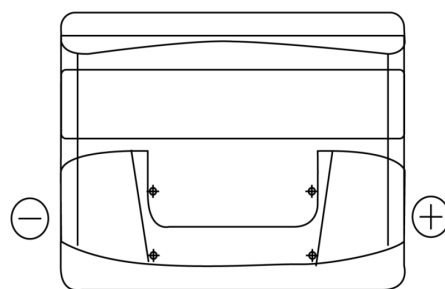

Sortimentslista

Batterier till Personbil och Lätta fordon

Classic EC440

Best. nr.	EC440
Technology	Flooded
EAN/GTIN	3661024034784
Spänning	12 V
Kapacitet	44.0 Ah
CCA	360 A
Längd	207 mm
Bredd	175 mm
Höjd	190 mm
Kärl	L01
Polställning	ETN 0
Poltyp	EN taper post
Fästklack	B13
Vikt (kan variera)	11.10 kg

Polställning**Poltyp**

Positive Terminal

Negative Terminal

Fästklack

Design, funktioner och specifikationer kan ändras utan föregående meddelande. Vi fransäger oss alla utfästelser eller garantier, uttryckliga eller underförstådda, angående data eller rekommendationer, och ska under inga omständigheter hållas ansvariga för någon förlust eller skada som påstås ha uppstått som ett resultat. Vissa produkter kanske inte är tillgängliga på din lokala marknad.