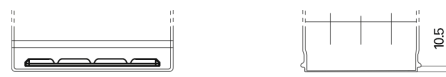

**Sortimentslista**

Batterier till Personbil och Lätta fordon

**Excell EB955**

Best. nr.	EB955
Technology	Flooded
EAN/GTIN	3661024034463
Spänning	12 V
Kapacitet	95.0 Ah
CCA	760 A
Längd	306 mm
Bredd	173 mm
Höjd	222 mm
Kärl	D31
Polställning	ETN 1
Poltyp	EN taper post
Fästklack	Korean B1
Vikt (kan variera)	20.60 kg

**Polställning****Poltyp**

Positive Terminal

Negative Terminal

**Fästklack**

Design, funktioner och specifikationer kan ändras utan föregående meddelande. Vi fransäger oss alla utfästelser eller garantier, uttryckliga eller underförstådda, angående data eller rekommendationer, och ska under inga omständigheter hållas ansvariga för någon förlust eller skada som påstås ha uppstått som ett resultat. Vissa produkter kanske inte är tillgängliga på din lokala marknad.