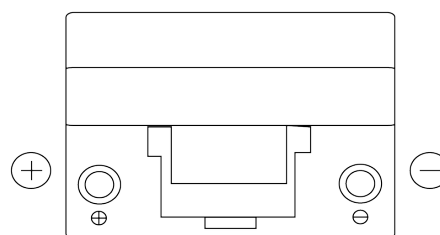

Sortimentslista

Batterier till Personbil och Lätta fordon

Excell EB955

Best. nr.	EB955
Technology	Flooded
EAN/GTIN	3661024034463
Spänning	12 V
Kapacitet	95.0 Ah
CCA	760 A
Längd	306 mm
Bredd	173 mm
Höjd	222 mm
Kärl	D31
Polställning	ETN 1
Poltyp	EN taper post
Fästklack	Korean B1
Vikt (kan variera)	20.60 kg

Polställning**Poltyp**

Positive Terminal

Negative Terminal

Fästklack

Design, funktioner och specifikationer kan ändras utan föregående meddelande. Vi fransäger oss alla utfästelser eller garantier, uttryckliga eller underförstådda, angående data eller rekommendationer, och ska under inga omständigheter hållas ansvariga för någon förlust eller skada som påstås ha uppstått som ett resultat. Vissa produkter kanske inte är tillgängliga på din lokala marknad.