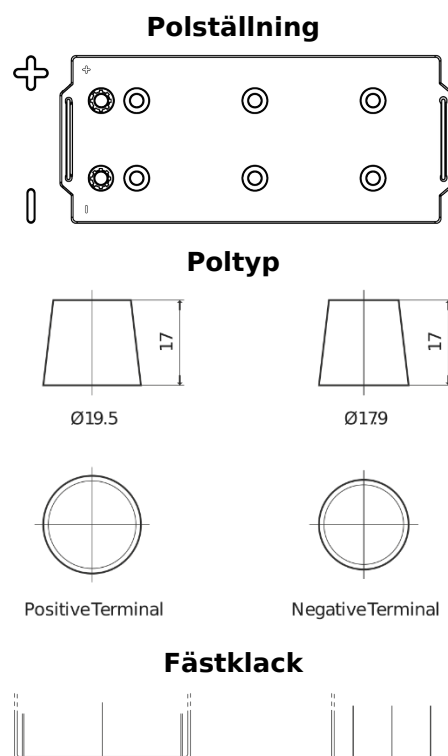

Sortimentslista

Batterier till Marin och Fritid

Start TN1100

Best. nr.	TN1100
Technology	Flooded
EAN/GTIN	3661024046053
Spänning	12 V
Kapacitet	180 Ah
CCA	1000 A
MCA	1100
Längd	513 mm
Bredd	223 mm
Höjd	223 mm
Kärl	D05
Polställning	ETN 3
Poltyp	EN taper post
Fästklack	B0
Vikt (kan variera)	42.80 kg