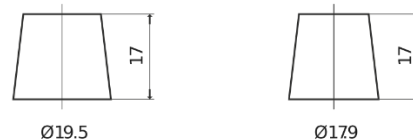

Sortimentslista

Batterier till Lastbil, Buss, Entreprenad- och Lantbruksmaskiner

StartPRO TG1803

Best. nr.	TG1803
Technology	Flooded
EAN/GTIN	3661024055444
Spänning	12 V
Kapacitet	180 Ah
CCA	1000 A
Längd	513 mm
Bredd	223 mm
Höjd	223 mm
Kärl	D05
Polställning	ETN 3
Poltyp	EN taper post
Fästklack	B0
Vikt (kan variera)	42.80 kg

Polställning

Poltyp

Fästklack

Design, funktioner och specifikationer kan ändras utan föregående meddelande. Vi fransäger oss alla utfästelser eller garantier, uttryckliga eller underförstådda, angående data eller rekommendationer, och ska under inga omständigheter hållas ansvariga för någon förlust eller skada som påstås ha uppstått som ett resultat. Vissa produkter kanske inte är tillgängliga på din lokala marknad.