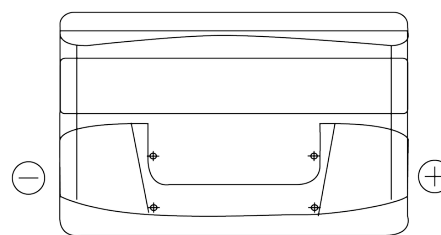

**Sortimentslista**

Batterier till Personbil och Lätta fordon

**Excell EB950**

Best. nr.	EB950
Technology	Flooded
EAN/GTIN	3661024034586
Spänning	12 V
Kapacitet	95.0 Ah
CCA	800 A
Längd	353 mm
Bredd	175 mm
Höjd	190 mm
Kärl	L05
Polställning	ETN 0
Poltyp	EN taper post
Fästklack	B13
Vikt (kan variera)	21.60 kg

**Polställning****Poltyp**

Positive Terminal

Negative Terminal

**Fästklack**

Design, funktioner och specifikationer kan ändras utan föregående meddelande. Vi fransäger oss alla utfästelser eller garantier, uttryckliga eller underförstådda, angående data eller rekommendationer, och ska under inga omständigheter hållas ansvariga för någon förlust eller skada som påstås ha uppstått som ett resultat. Vissa produkter kanske inte är tillgängliga på din lokala marknad.