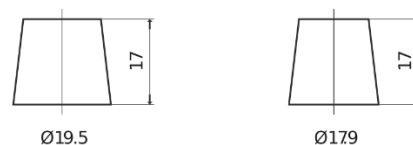

Sortimentslista

Batterier till Personbil och Lätta fordon

Excell EB950

Best. nr.	EB950
Technology	Flooded
EAN/GTIN	3661024034586
Spänning	12 V
Kapacitet	95.0 Ah
CCA	800 A
Längd	353 mm
Bredd	175 mm
Höjd	190 mm
Kärl	L05
Polställning	ETN 0
Poltyp	EN taper post
Fästklack	B13
Vikt (kan variera)	21.60 kg

Polställning

Poltyp

Fästklack

Design, funktioner och specifikationer kan ändras utan föregående meddelande. Vi fransäger oss alla utfästelser eller garantier, uttryckliga eller underförstådda, angående data eller rekommendationer, och ska under inga omständigheter hållas ansvariga för någon förlust eller skada som påstås ha uppstått som ett resultat. Vissa produkter kanske inte är tillgängliga på din lokala marknad.