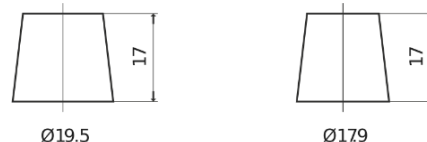

Sortimentslista

Batterier till Personbil och Lätta fordon

Excell EB852

Best. nr.	EB852
Technology	Flooded
EAN/GTIN	3661024034661
Spänning	12 V
Kapacitet	85.0 Ah
CCA	760 A
Längd	353 mm
Bredd	175 mm
Höjd	175 mm
Kärl	LB5
Polställning	ETN 0
Poltyp	EN taper post
Fästklack	B13
Vikt (kan variera)	19.40 kg

Polställning

Poltyp

Fästklack

Design, funktioner och specifikationer kan ändras utan föregående meddelande. Vi fransäger oss alla utfästelser eller garantier, uttryckliga eller underförstådda, angående data eller rekommendationer, och ska under inga omständigheter hållas ansvariga för någon förlust eller skada som påstås ha uppstått som ett resultat. Vissa produkter kanske inte är tillgängliga på din lokala marknad.