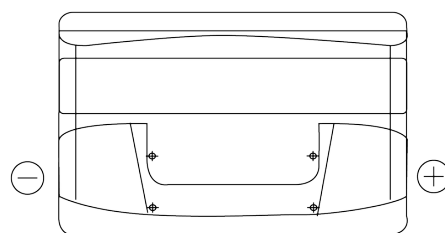

Sortimentslista

Batterier till Personbil och Lätta fordon

Excell EB852

Best. nr.	EB852
Technology	Flooded
EAN/GTIN	3661024034661
Spänning	12 V
Kapacitet	85.0 Ah
CCA	760 A
Längd	353 mm
Bredd	175 mm
Höjd	175 mm
Kärl	LB5
Polställning	ETN 0
Poltyp	EN taper post
Fästklack	B13
Vikt (kan variera)	19.40 kg

Polställning**Poltyp**

Positive Terminal

Negative Terminal

Fästklack

Design, funktioner och specifikationer kan ändras utan föregående meddelande. Vi fransäger oss alla utfästelser eller garantier, uttryckliga eller underförstådda, angående data eller rekommendationer, och ska under inga omständigheter hållas ansvariga för någon förlust eller skada som påstås ha uppstått som ett resultat. Vissa produkter kanske inte är tillgängliga på din lokala marknad.