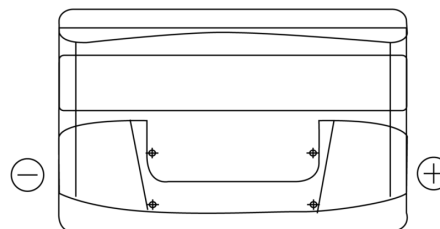

Sortimentslista

Batterier till Personbil och Lätta fordon

Excell EB852

Best. nr.	EB852
Technology	Flooded
EAN/GTIN	3661024034661
Spänning	12 V
Kapacitet	85.0 Ah
CCA	760 A
Längd	353 mm
Bredd	175 mm
Höjd	175 mm
Kärl	LB5
Polställning	ETN 0
Poltyp	EN taper post
Fästklack	B13
Vikt (kan variera)	19.40 kg

Polställning**Poltyp**

Positive Terminal

Negative Terminal

Fästklack

Design, funktioner och specifikationer kan ändras utan föregående meddelande. Vi fransäger oss alla utfästelser eller garantier, uttryckliga eller underförstådda, angående data eller rekommendationer, och ska under inga omständigheter hållas ansvariga för någon förlust eller skada som påstås ha uppstått som ett resultat. Vissa produkter kanske inte är tillgängliga på din lokala marknad.