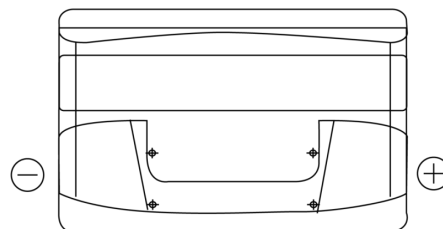

Sortimentslista

Batterier till Personbil och Lätta fordon

Excell EB852

Best. nr.	EB852
Technology	Flooded
EAN/GTIN	3661024034661
Spänning	12 V
Kapacitet	85.0 Ah
CCA	760 A
Längd	353 mm
Bredd	175 mm
Höjd	175 mm
Kärl	LB5
Polställning	ETN 0
Poltyp	EN taper post
Fästklack	B13
Vikt (kan variera)	19.40 kg

Polställning

Poltyp

Positive Terminal

Negative Terminal

Fästklack

Design, funktioner och specifikationer kan ändras utan föregående meddelande. Vi fransäger oss alla utfästelser eller garantier, uttryckliga eller underförstådda, angående data eller rekommendationer, och ska under inga omständigheter hållas ansvariga för någon förlust eller skada som påstås ha uppstått som ett resultat. Vissa produkter kanske inte är tillgängliga på din lokala marknad.