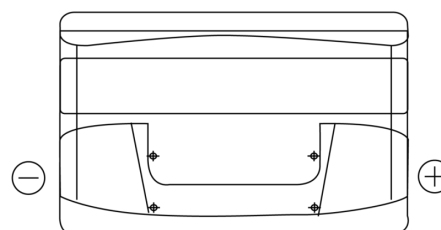

Sortimentslista

Batterier till Personbil och Lätta fordon

Excell EB852

Best. nr.	EB852
Technology	Flooded
EAN/GTIN	3661024034661
Spänning	12 V
Kapacitet	85.0 Ah
CCA	760 A
Längd	353 mm
Bredd	175 mm
Höjd	175 mm
Kärl	LB5
Polställning	ETN 0
Poltyp	EN taper post
Fästklack	B13
Vikt (kan variera)	19.40 kg

Polställning**Poltyp**

Positive Terminal

Negative Terminal

Fästklack

Design, funktioner och specifikationer kan ändras utan föregående meddelande. Vi fransäger oss alla utfästelser eller garantier, uttryckliga eller underförstådda, angående data eller rekommendationer, och ska under inga omständigheter hållas ansvariga för någon förlust eller skada som påstås ha uppstått som ett resultat. Vissa produkter kanske inte är tillgängliga på din lokala marknad.