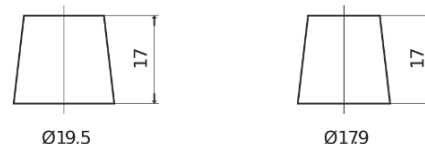

Sortimentslista

Batterier till Personbil och Lätta fordon

Excell EB852

Best. nr.	EB852
Technology	Flooded
EAN/GTIN	3661024034661
Spänning	12 V
Kapacitet	85.0 Ah
CCA	760 A
Längd	353 mm
Bredd	175 mm
Höjd	175 mm
Kärl	LB5
Polställning	ETN 0
Poltyp	EN taper post
Fästklack	B13
Vikt (kan variera)	19.40 kg

Polställning

Poltyp

Fästklack

Design, funktioner och specifikationer kan ändras utan föregående meddelande. Vi fransäger oss alla utfästelser eller garantier, uttryckliga eller underförstådda, angående data eller rekommendationer, och ska under inga omständigheter hållas ansvariga för någon förlust eller skada som påstås ha uppstått som ett resultat. Vissa produkter kanske inte är tillgängliga på din lokala marknad.