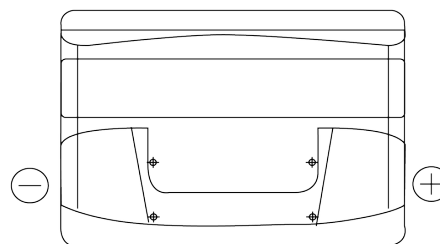

**Sortimentslista**

Batterier till Personbil och Lätta fordon

**Excell EB802**

Best. nr.	EB802
Technology	Flooded
EAN/GTIN	3661024034654
Spänning	12 V
Kapacitet	80.0 Ah
CCA	700 A
Längd	315 mm
Bredd	175 mm
Höjd	175 mm
Kärl	LB4
Polställning	ETN 0
Poltyp	EN taper post
Fästklack	B13
Vikt (kan variera)	17.80 kg

**Polställning****Poltyp**

Positive Terminal

Negative Terminal

**Fästklack**

Design, funktioner och specifikationer kan ändras utan föregående meddelande. Vi fransäger oss alla utfästelser eller garantier, uttryckliga eller underförstådda, angående data eller rekommendationer, och ska under inga omständigheter hållas ansvariga för någon förlust eller skada som påstås ha uppstått som ett resultat. Vissa produkter kanske inte är tillgängliga på din lokala marknad.