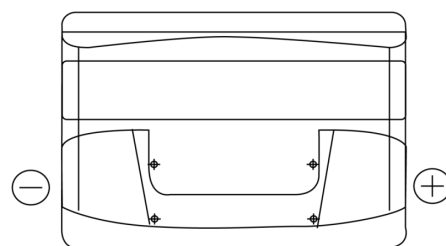

Sortimentslista

Batterier till Personbil och Lätta fordon

Excell EB802

Best. nr.	EB802
Technology	Flooded
EAN/GTIN	3661024034654
Spänning	12 V
Kapacitet	80.0 Ah
CCA	700 A
Längd	315 mm
Bredd	175 mm
Höjd	175 mm
Kärl	LB4
Polställning	ETN 0
Poltyp	EN taper post
Fästklack	B13
Vikt (kan variera)	17.80 kg

Polställning**Poltyp**

Positive Terminal

Negative Terminal

Fästklack

Design, funktioner och specifikationer kan ändras utan föregående meddelande. Vi fransäger oss alla utfästelser eller garantier, uttryckliga eller underförstådda, angående data eller rekommendationer, och ska under inga omständigheter hållas ansvariga för någon förlust eller skada som påstås ha uppstått som ett resultat. Vissa produkter kanske inte är tillgängliga på din lokala marknad.