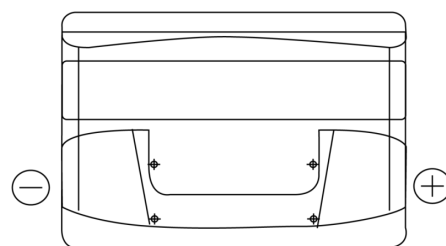

**Sortimentslista**

Batterier till Personbil och Lätta fordon

**Excell EB800**

Best. nr.	EB800
Technology	Flooded
EAN/GTIN	3661024036443
Spänning	12 V
Kapacitet	80.0 Ah
CCA	640 A
Längd	315 mm
Bredd	175 mm
Höjd	190 mm
Kärl	L04
Polställning	ETN 0
Poltyp	EN taper post
Fästklack	B13
Vikt (kan variera)	19.00 kg

**Polställning****Poltyp**

Positive Terminal

Negative Terminal

**Fästklack**

Design, funktioner och specifikationer kan ändras utan föregående meddelande. Vi fransäger oss alla utfästelser eller garantier, uttryckliga eller underförstådda, angående data eller rekommendationer, och ska under inga omständigheter hållas ansvariga för någon förlust eller skada som påstås ha uppstått som ett resultat. Vissa produkter kanske inte är tillgängliga på din lokala marknad.