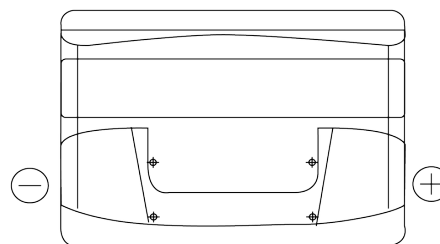

Sortimentslista

Batterier till Personbil och Lätta fordon

Excell EB800

Best. nr.	EB800
Technology	Flooded
EAN/GTIN	3661024036443
Spänning	12 V
Kapacitet	80.0 Ah
CCA	640 A
Längd	315 mm
Bredd	175 mm
Höjd	190 mm
Kärl	L04
Polställning	ETN 0
Poltyp	EN taper post
Fästklack	B13
Vikt (kan variera)	19.00 kg

Polställning**Poltyp**

Positive Terminal

Negative Terminal

Fästklack

Design, funktioner och specifikationer kan ändras utan föregående meddelande. Vi fransäger oss alla utfästelser eller garantier, uttryckliga eller underförstådda, angående data eller rekommendationer, och ska under inga omständigheter hållas ansvariga för någon förlust eller skada som påstås ha uppstått som ett resultat. Vissa produkter kanske inte är tillgängliga på din lokala marknad.