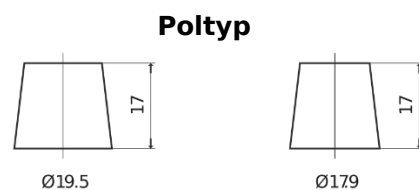

### StartPRO EG1803

Best. nr.	EG1803
Technology	Flooded
EAN/GTIN	3661024035446
Spänning	12 V
Kapacitet	180 Ah
CCA	1000 A
Längd	513 mm
Bredd	223 mm
Höjd	223 mm
Kärl	D05
Polställning	ETN 3
Poltyp	EN taper post
Fästklack	B0
Vikt (kan variera)	42.80 kg