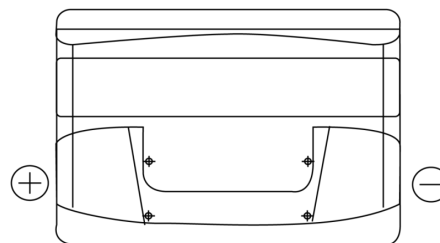

Sortimentslista

Batterier till Personbil och Lätta fordon

Excell EB741

Best. nr.	EB741
Technology	Flooded
EAN/GTIN	3661024034562
Spänning	12 V
Kapacitet	74.0 Ah
CCA	680 A
Längd	278 mm
Bredd	175 mm
Höjd	190 mm
Kärl	L03
Polställning	ETN 1
Poltyp	EN taper post
Fästklack	B13
Vikt (kan variera)	16.60 kg

Polställning**Poltyp**

Positive Terminal

Negative Terminal

Fästklack

Design, funktioner och specifikationer kan ändras utan föregående meddelande. Vi fransäger oss alla utfästelser eller garantier, uttryckliga eller underförstådda, angående data eller rekommendationer, och ska under inga omständigheter hållas ansvariga för någon förlust eller skada som påstås ha uppstått som ett resultat. Vissa produkter kanske inte är tillgängliga på din lokala marknad.