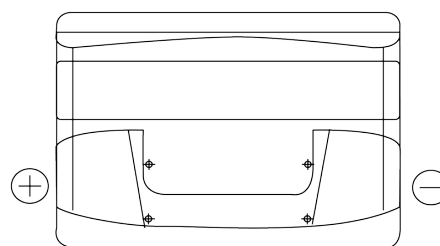

Sortimentslista

Batterier till Personbil och Lätta fordon

Excell EB741

Best. nr.	EB741
Technology	Flooded
EAN/GTIN	3661024034562
Spänning	12 V
Kapacitet	74.0 Ah
CCA	680 A
Längd	278 mm
Bredd	175 mm
Höjd	190 mm
Kärl	L03
Polställning	ETN 1
Poltyp	EN taper post
Fästklack	B13
Vikt (kan variera)	16.60 kg

Polställning**Poltyp**

Positive Terminal

Negative Terminal

Fästklack

Design, funktioner och specifikationer kan ändras utan föregående meddelande. Vi fransäger oss alla utfästelser eller garantier, uttryckliga eller underförstådda, angående data eller rekommendationer, och ska under inga omständigheter hållas ansvariga för någon förlust eller skada som påstås ha uppstått som ett resultat. Vissa produkter kanske inte är tillgängliga på din lokala marknad.