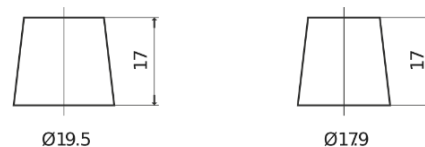

Sortimentslista

Batterier till Personbil och Lätta fordon

Excell EB741

Best. nr.	EB741
Technology	Flooded
EAN/GTIN	3661024034562
Spänning	12 V
Kapacitet	74.0 Ah
CCA	680 A
Längd	278 mm
Bredd	175 mm
Höjd	190 mm
Kärl	L03
Polställning	ETN 1
Poltyp	EN taper post
Fästklack	B13
Vikt (kan variera)	16.60 kg

Polställning

Poltyp

Fästklack

Design, funktioner och specifikationer kan ändras utan föregående meddelande. Vi fransäger oss alla utfästelser eller garantier, uttryckliga eller underförstådda, angående data eller rekommendationer, och ska under inga omständigheter hållas ansvariga för någon förlust eller skada som påstås ha uppstått som ett resultat. Vissa produkter kanske inte är tillgängliga på din lokala marknad.