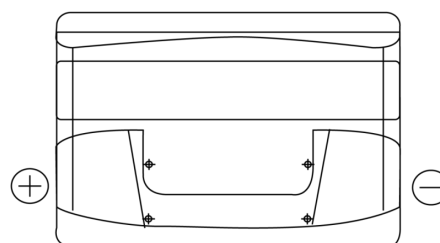

**Sortimentslista**

Batterier till Personbil och Lätta fordon

**Excell EB741**

Best. nr.	EB741
Technology	Flooded
EAN/GTIN	3661024034562
Spänning	12 V
Kapacitet	74.0 Ah
CCA	680 A
Längd	278 mm
Bredd	175 mm
Höjd	190 mm
Kärl	L03
Polställning	ETN 1
Poltyp	EN taper post
Fästklack	B13
Vikt (kan variera)	16.60 kg

**Polställning**

**Poltyp**

PositiveTerminal

NegativeTerminal

**Fästklack**

Design, funktioner och specifikationer kan ändras utan föregående meddelande. Vi fransäger oss alla utfästelser eller garantier, uttryckliga eller underförstådda, angående data eller rekommendationer, och ska under inga omständigheter hållas ansvariga för någon förlust eller skada som påstås ha uppstått som ett resultat. Vissa produkter kanske inte är tillgängliga på din lokala marknad.