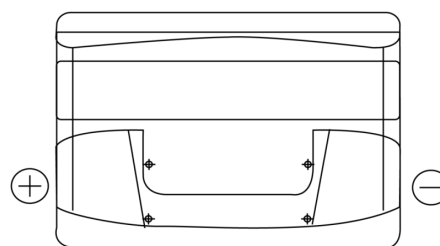

Sortimentslista

Batterier till Personbil och Lätta fordon

Excell EB741

Best. nr.	EB741
Technology	Flooded
EAN/GTIN	3661024034562
Spänning	12 V
Kapacitet	74.0 Ah
CCA	680 A
Längd	278 mm
Bredd	175 mm
Höjd	190 mm
Kärl	L03
Polställning	ETN 1
Poltyp	EN taper post
Fästklack	B13
Vikt (kan variera)	16.60 kg

Polställning**Poltyp**

Positive Terminal

Negative Terminal

Fästklack

Design, funktioner och specifikationer kan ändras utan föregående meddelande. Vi fransäger oss alla utfästelser eller garantier, uttryckliga eller underförstådda, angående data eller rekommendationer, och ska under inga omständigheter hållas ansvariga för någon förlust eller skada som påstås ha uppstått som ett resultat. Vissa produkter kanske inte är tillgängliga på din lokala marknad.