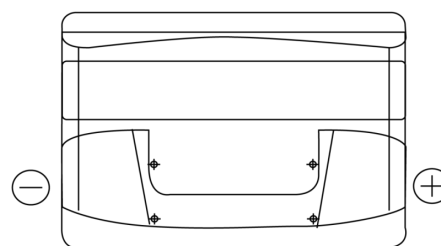

**Sortimentslista**

Batterier till Personbil och Lätta fordon

**Excell EB740**

Best. nr.	EB740
Technology	Flooded
EAN/GTIN	3661024034555
Spänning	12 V
Kapacitet	74.0 Ah
CCA	680 A
Längd	278 mm
Bredd	175 mm
Höjd	190 mm
Kärl	L03
Polställning	ETN 0
Poltyp	EN taper post
Fästklack	B13
Vikt (kan variera)	16.60 kg

**Polställning****Poltyp**

Positive Terminal

Negative Terminal

**Fästklack**

Design, funktioner och specifikationer kan ändras utan föregående meddelande. Vi fransäger oss alla utfästelser eller garantier, uttryckliga eller underförstådda, angående data eller rekommendationer, och ska under inga omständigheter hållas ansvariga för någon förlust eller skada som påstås ha uppstått som ett resultat. Vissa produkter kanske inte är tillgängliga på din lokala marknad.