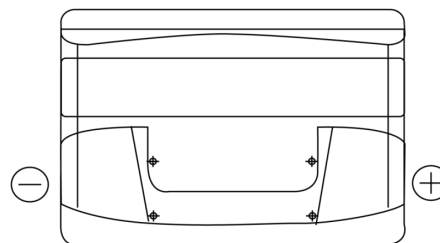

Sortimentslista

Batterier till Personbil och Lätta fordon

Excell EB740

Best. nr.	EB740
Technology	Flooded
EAN/GTIN	3661024034555
Spänning	12 V
Kapacitet	74.0 Ah
CCA	680 A
Längd	278 mm
Bredd	175 mm
Höjd	190 mm
Kärl	L03
Polställning	ETN 0
Poltyp	EN taper post
Fästklack	B13
Vikt (kan variera)	16.60 kg

Polställning

Poltyp

PositiveTerminal

NegativeTerminal

Fästklack

Design, funktioner och specifikationer kan ändras utan föregående meddelande. Vi fransäger oss alla utfästelser eller garantier, uttryckliga eller underförstådda, angående data eller rekommendationer, och ska under inga omständigheter hållas ansvariga för någon förlust eller skada som påstås ha uppstått som ett resultat. Vissa produkter kanske inte är tillgängliga på din lokala marknad.