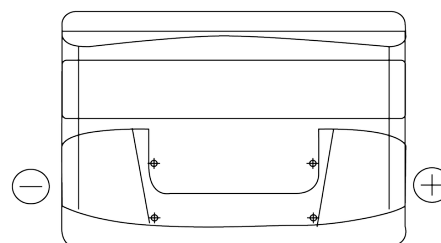

**Sortimentslista**

Batterier till Personbil och Lätta fordon

**Excell EB740**

Best. nr.	EB740
Technology	Flooded
EAN/GTIN	3661024034555
Spänning	12 V
Kapacitet	74.0 Ah
CCA	680 A
Längd	278 mm
Bredd	175 mm
Höjd	190 mm
Kärl	L03
Polställning	ETN 0
Poltyp	EN taper post
Fästklack	B13
Vikt (kan variera)	16.60 kg

**Polställning****Poltyp**

Ø19.5

Ø17

Positive Terminal

Negative Terminal

**Fästklack**

5 notches

10.5