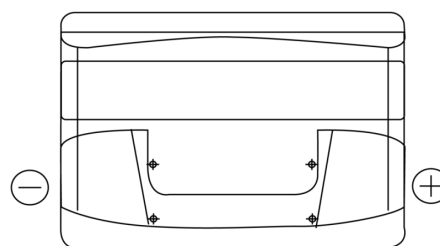

Sortimentslista

Batterier till Personbil och Lätta fordon

Excell EB740

Best. nr.	EB740
Technology	Flooded
EAN/GTIN	3661024034555
Spänning	12 V
Kapacitet	74.0 Ah
CCA	680 A
Längd	278 mm
Bredd	175 mm
Höjd	190 mm
Kärl	L03
Polställning	ETN 0
Poltyp	EN taper post
Fästklack	B13
Vikt (kan variera)	16.60 kg

Polställning**Poltyp**

Positive Terminal

Negative Terminal

Fästklack

Design, funktioner och specifikationer kan ändras utan föregående meddelande. Vi fransäger oss alla utfästelser eller garantier, uttryckliga eller underförstådda, angående data eller rekommendationer, och ska under inga omständigheter hållas ansvariga för någon förlust eller skada som påstås ha uppstått som ett resultat. Vissa produkter kanske inte är tillgängliga på din lokala marknad.