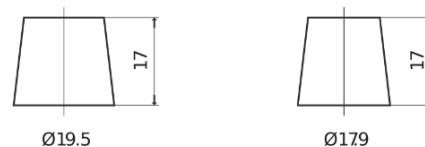

Sortimentslista

Batterier till Personbil och Lätta fordon

Excell EB740

Best. nr.	EB740
Technology	Flooded
EAN/GTIN	3661024034555
Spänning	12 V
Kapacitet	74.0 Ah
CCA	680 A
Längd	278 mm
Bredd	175 mm
Höjd	190 mm
Kärl	L03
Polställning	ETN 0
Poltyp	EN taper post
Fästklack	B13
Vikt (kan variera)	16.60 kg

Polställning

Poltyp

Fästklack

Design, funktioner och specifikationer kan ändras utan föregående meddelande. Vi fransäger oss alla utfästelser eller garantier, uttryckliga eller underförstådda, angående data eller rekommendationer, och ska under inga omständigheter hållas ansvariga för någon förlust eller skada som påstås ha uppstått som ett resultat. Vissa produkter kanske inte är tillgängliga på din lokala marknad.