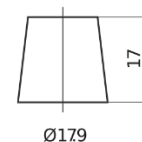

**Sortimentslista**

Batterier till Personbil och Lätta fordon

**Excell EB740**

Best. nr.	EB740
Technology	Flooded
EAN/GTIN	3661024034555
Spänning	12 V
Kapacitet	74.0 Ah
CCA	680 A
Längd	278 mm
Bredd	175 mm
Höjd	190 mm
Kärl	L03
Polställning	ETN 0
Poltyp	EN taper post
Fästklack	B13
Vikt (kan variera)	16.60 kg

**Polställning****Poltyp**

Ø19.5

Ø17

Positive Terminal

Negative Terminal

**Fästklack**

5 notches

10.5