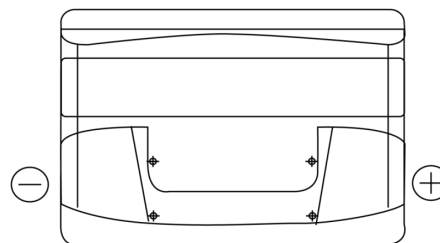

Sortimentslista

Batterier till Personbil och Lätta fordon

Excell EB712

Best. nr.	EB712
Technology	Flooded
EAN/GTIN	3661024034647
Spänning	12 V
Kapacitet	71.0 Ah
CCA	670 A
Längd	278 mm
Bredd	175 mm
Höjd	175 mm
Kärl	LB3
Polställning	ETN 0
Poltyp	EN taper post
Fästklack	B13
Vikt (kan variera)	15.30 kg

Polställning**Poltyp**

Positive Terminal

Negative Terminal

Fästklack

Design, funktioner och specifikationer kan ändras utan föregående meddelande. Vi fransäger oss alla utfästelser eller garantier, uttryckliga eller underförstådda, angående data eller rekommendationer, och ska under inga omständigheter hållas ansvariga för någon förlust eller skada som påstås ha uppstått som ett resultat. Vissa produkter kanske inte är tillgängliga på din lokala marknad.