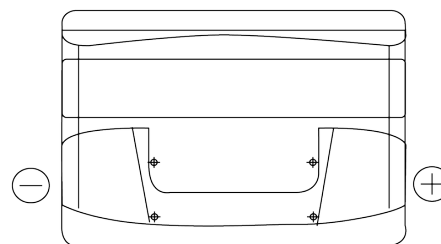

Sortimentslista

Batterier till Personbil och Lätta fordon

Excell EB712

Best. nr.	EB712
Technology	Flooded
EAN/GTIN	3661024034647
Spänning	12 V
Kapacitet	71.0 Ah
CCA	670 A
Längd	278 mm
Bredd	175 mm
Höjd	175 mm
Kärl	LB3
Polställning	ETN 0
Poltyp	EN taper post
Fästklack	B13
Vikt (kan variera)	15.30 kg

Polställning**Poltyp**

Positive Terminal

Negative Terminal

Fästklack

Design, funktioner och specifikationer kan ändras utan föregående meddelande. Vi fransäger oss alla utfästelser eller garantier, uttryckliga eller underförstådda, angående data eller rekommendationer, och ska under inga omständigheter hållas ansvariga för någon förlust eller skada som påstås ha uppstått som ett resultat. Vissa produkter kanske inte är tillgängliga på din lokala marknad.