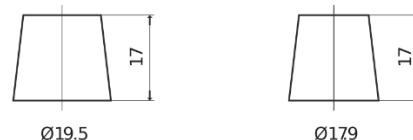

Sortimentslista

Batterier till Marin och Fritid

Equipment ET1300

Best. nr.	ET1300
Technology	Flooded
EAN/GTIN	3661024035880
Spänning	12 V
Kapacitet	180 Ah
Watt hour	1300 Wh
Längd	513 mm
Bredd	223 mm
Höjd	223 mm
Kärl	D05
Polställning	ETN 3
Poltyp	EN taper post
Fästklack	B0
Vikt (kan variera)	49.70 kg

Polställning

Poltyp

Fästklack

Design, funktioner och specifikationer kan ändras utan föregående meddelande. Vi fransäger oss alla utfästelser eller garantier, uttryckliga eller underförstådda, angående data eller rekommendationer, och ska under inga omständigheter hållas ansvariga för någon förlust eller skada som påstås ha uppstått som ett resultat. Vissa produkter kanske inte är tillgängliga på din lokala marknad.