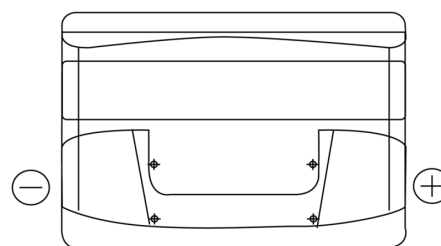

Sortimentslista

Batterier till Personbil och Lätta fordon

Excell EB712

Best. nr.	EB712
Technology	Flooded
EAN/GTIN	3661024034647
Spänning	12 V
Kapacitet	71.0 Ah
CCA	670 A
Längd	278 mm
Bredd	175 mm
Höjd	175 mm
Kärl	LB3
Polställning	ETN 0
Poltyp	EN taper post
Fästklack	B13
Vikt (kan variera)	15.30 kg

Polställning**Poltyp**

Positive Terminal

Negative Terminal

Fästklack

Design, funktioner och specifikationer kan ändras utan föregående meddelande. Vi fransäger oss alla utfästelser eller garantier, uttryckliga eller underförstådda, angående data eller rekommendationer, och ska under inga omständigheter hållas ansvariga för någon förlust eller skada som påstås ha uppstått som ett resultat. Vissa produkter kanske inte är tillgängliga på din lokala marknad.