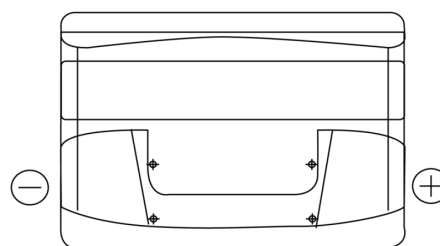

Sortimentslista

Batterier till Personbil och Lätta fordon

Excell EB712

Best. nr.	EB712
Technology	Flooded
EAN/GTIN	3661024034647
Spänning	12 V
Kapacitet	71.0 Ah
CCA	670 A
Längd	278 mm
Bredd	175 mm
Höjd	175 mm
Kärl	LB3
Polställning	ETN 0
Poltyp	EN taper post
Fästklack	B13
Vikt (kan variera)	15.30 kg

Polställning**Poltyp**

Positive Terminal

Negative Terminal

Fästklack

Design, funktioner och specifikationer kan ändras utan föregående meddelande. Vi fransäger oss alla utfästelser eller garantier, uttryckliga eller underförstådda, angående data eller rekommendationer, och ska under inga omständigheter hållas ansvariga för någon förlust eller skada som påstås ha uppstått som ett resultat. Vissa produkter kanske inte är tillgängliga på din lokala marknad.