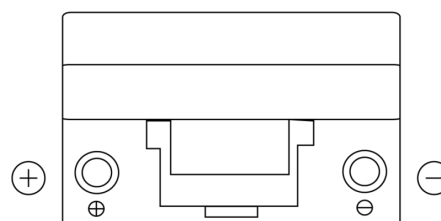

Sortimentslista

Batterier till Personbil och Lätta fordon

Excell EB705

Best. nr.	EB705
Technology	Flooded
EAN/GTIN	3661024034449
Spänning	12 V
Kapacitet	70.0 Ah
CCA	540 A
Längd	270 mm
Bredd	173 mm
Höjd	222 mm
Kärl	D26
Polställning	ETN 1
Poltyp	EN taper post
Fästklack	Korean B1+B6
Vikt (kan variera)	16.10 kg

Polställning**Poltyp**

Positive Terminal

Negative Terminal

Fästklack

Design, funktioner och specifikationer kan ändras utan föregående meddelande. Vi fransäger oss alla utfästelser eller garantier, uttryckliga eller underförstådda, angående data eller rekommendationer, och ska under inga omständigheter hållas ansvariga för någon förlust eller skada som påstås ha uppstått som ett resultat. Vissa produkter kanske inte är tillgängliga på din lokala marknad.