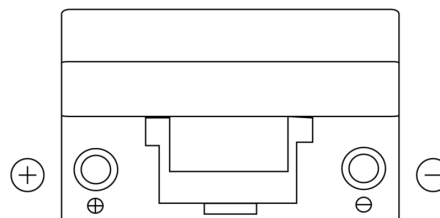

Sortimentslista

Batterier till Personbil och Lätta fordon

Excell EB705

Best. nr.	EB705
Technology	Flooded
EAN/GTIN	3661024034449
Spänning	12 V
Kapacitet	70.0 Ah
CCA	540 A
Längd	270 mm
Bredd	173 mm
Höjd	222 mm
Kärl	D26
Polställning	ETN 1
Poltyp	EN taper post
Fästklack	Korean B1+B6
Vikt (kan variera)	16.10 kg

Polställning**Poltyp**

Positive Terminal

Negative Terminal

Fästklack

Design, funktioner och specifikationer kan ändras utan föregående meddelande. Vi fransäger oss alla utfästelser eller garantier, uttryckliga eller underförstådda, angående data eller rekommendationer, och ska under inga omständigheter hållas ansvariga för någon förlust eller skada som påstås ha uppstått som ett resultat. Vissa produkter kanske inte är tillgängliga på din lokala marknad.