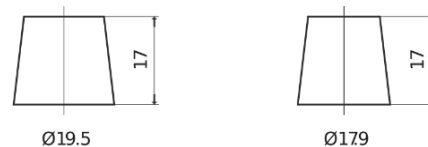

Sortimentslista

Batterier till Personbil och Lätta fordon

Excell EB621

Best. nr.	EB621
Technology	Flooded
EAN/GTIN	3661024034548
Spänning	12 V
Kapacitet	62.0 Ah
CCA	540 A
Längd	242 mm
Bredd	175 mm
Höjd	190 mm
Kärl	L02
Polställning	ETN 1
Poltyp	EN taper post
Fästklack	B13
Vikt (kan variera)	14.20 kg

Polställning

Poltyp

Fästklack

Design, funktioner och specifikationer kan ändras utan föregående meddelande. Vi fransäger oss alla utfästelser eller garantier, uttryckliga eller underförstådda, angående data eller rekommendationer, och ska under inga omständigheter hållas ansvariga för någon förlust eller skada som påstås ha uppstått som ett resultat. Vissa produkter kanske inte är tillgängliga på din lokala marknad.