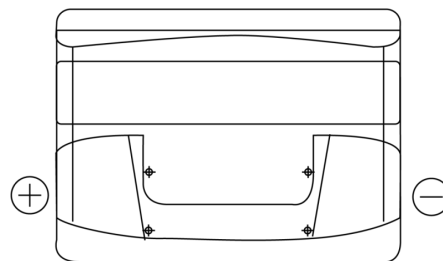

Polställning