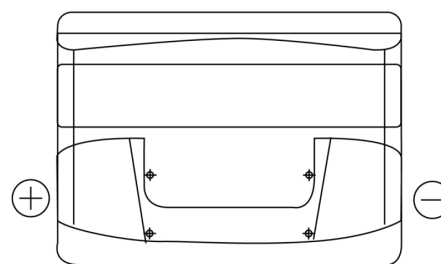

**Sortimentslista**

Batterier till Personbil och Lätta fordon

**Excell EB621**

Best. nr.	EB621
Technology	Flooded
EAN/GTIN	3661024034548
Spänning	12 V
Kapacitet	62.0 Ah
CCA	540 A
Längd	242 mm
Bredd	175 mm
Höjd	190 mm
Kärl	L02
Polställning	ETN 1
Poltyp	EN taper post
Fästklack	B13
Vikt (kan variera)	14.20 kg

**Polställning****Poltyp**

Positive Terminal

Negative Terminal

**Fästklack**

Design, funktioner och specifikationer kan ändras utan föregående meddelande. Vi fransäger oss alla utfästelser eller garantier, uttryckliga eller underförstådda, angående data eller rekommendationer, och ska under inga omständigheter hållas ansvariga för någon förlust eller skada som påstås ha uppstått som ett resultat. Vissa produkter kanske inte är tillgängliga på din lokala marknad.