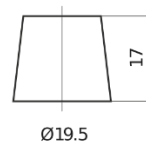

Sortimentslista

Batterier till Personbil och Lätta fordon

Excell EB621

Best. nr.	EB621
Technology	Flooded
EAN/GTIN	3661024034548
Spänning	12 V
Kapacitet	62.0 Ah
CCA	540 A
Längd	242 mm
Bredd	175 mm
Höjd	190 mm
Kärl	L02
Polställning	ETN 1
Poltyp	EN taper post
Fästklack	B13
Vikt (kan variera)	14.20 kg

Polställning**Poltyp**

Ø19.5

Ø179

Positive Terminal

Negative Terminal

Fästklack

5 notches

10.5