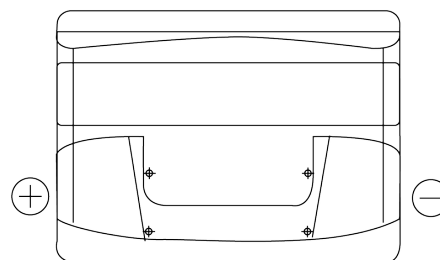

Sortimentslista

Batterier till Personbil och Lätta fordon

Excell EB621

Best. nr.	EB621
Technology	Flooded
EAN/GTIN	3661024034548
Spänning	12 V
Kapacitet	62.0 Ah
CCA	540 A
Längd	242 mm
Bredd	175 mm
Höjd	190 mm
Kärl	L02
Polställning	ETN 1
Poltyp	EN taper post
Fästklack	B13
Vikt (kan variera)	14.20 kg

Polställning**Poltyp**

Ø19.5

Ø179

Positive Terminal

Negative Terminal

Fästklack

5 notches

10.5