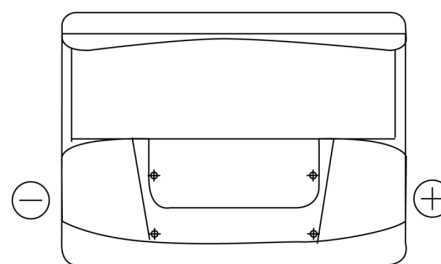

**Sortimentslista**

Batterier till Personbil och Lätta fordon

**Excell EB620**

Best. nr.	EB620
Technology	Flooded
EAN/GTIN	3661024034531
Spänning	12 V
Kapacitet	62.0 Ah
CCA	540 A
Längd	242 mm
Bredd	175 mm
Höjd	190 mm
Kärl	L02
Polställning	ETN 0
Poltyp	EN taper post
Fästklack	B13
Vikt (kan variera)	14.20 kg

**Polställning****Poltyp**

Positive Terminal

Negative Terminal

**Fästklack**

Design, funktioner och specifikationer kan ändras utan föregående meddelande. Vi fransäger oss alla utfästelser eller garantier, uttryckliga eller underförstådda, angående data eller rekommendationer, och ska under inga omständigheter hållas ansvariga för någon förlust eller skada som påstås ha uppstått som ett resultat. Vissa produkter kanske inte är tillgängliga på din lokala marknad.