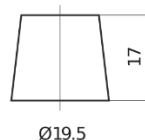

Poltyp

Positive Terminal