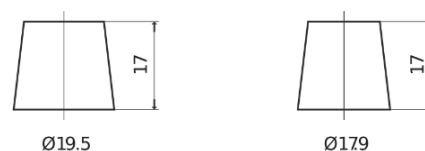

Sortimentslista

Batterier till Personbil och Lätta fordon

Excell EB605

Best. nr.	EB605
Technology	Flooded
EAN/GTIN	3661024034425
Spänning	12 V
Kapacitet	60.0 Ah
CCA	480 A
Längd	230 mm
Bredd	173 mm
Höjd	222 mm
Kärl	D23
Polställning	ETN 1
Poltyp	EN taper post
Fästklack	Korean B1
Vikt (kan variera)	14.60 kg

Polställning

Poltyp

Fästklack

Design, funktioner och specifikationer kan ändras utan föregående meddelande. Vi fransäger oss alla utfästelser eller garantier, uttryckliga eller underförstådda, angående data eller rekommendationer, och ska under inga omständigheter hållas ansvariga för någon förlust eller skada som påstås ha uppstått som ett resultat. Vissa produkter kanske inte är tillgängliga på din lokala marknad.