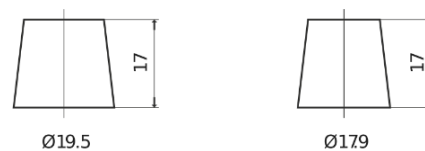

Sortimentslista

Batterier till Personbil och Lätta fordon

Excell EB605

Best. nr.	EB605
Technology	Flooded
EAN/GTIN	3661024034425
Spänning	12 V
Kapacitet	60.0 Ah
CCA	480 A
Längd	230 mm
Bredd	173 mm
Höjd	222 mm
Kärl	D23
Polställning	ETN 1
Poltyp	EN taper post
Fästklack	Korean B1
Vikt (kan variera)	14.60 kg

Polställning

Poltyp

Fästklack

Design, funktioner och specifikationer kan ändras utan föregående meddelande. Vi fransäger oss alla utfästelser eller garantier, uttryckliga eller underförstådda, angående data eller rekommendationer, och ska under inga omständigheter hållas ansvariga för någon förlust eller skada som påstås ha uppstått som ett resultat. Vissa produkter kanske inte är tillgängliga på din lokala marknad.