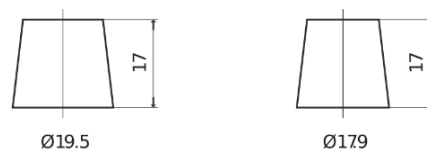

Sortimentslista

Batterier till Personbil och Lätta fordon

Excell EB605

Best. nr.	EB605
Technology	Flooded
EAN/GTIN	3661024034425
Spänning	12 V
Kapacitet	60.0 Ah
CCA	480 A
Längd	230 mm
Bredd	173 mm
Höjd	222 mm
Kärl	D23
Polställning	ETN 1
Poltyp	EN taper post
Fästklack	Korean B1
Vikt (kan variera)	14.60 kg

Polställning

Poltyp

Fästklack

Design, funktioner och specifikationer kan ändras utan föregående meddelande. Vi fransäger oss alla utfästelser eller garantier, uttryckliga eller underförstådda, angående data eller rekommendationer, och ska under inga omständigheter hållas ansvariga för någon förlust eller skada som påstås ha uppstått som ett resultat. Vissa produkter kanske inte är tillgängliga på din lokala marknad.