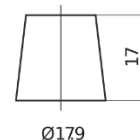

Poltyp

Positive Terminal