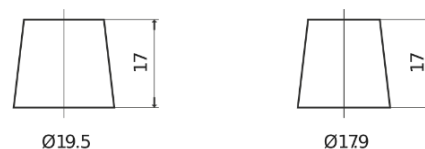

Sortimentslista

Batterier till Personbil och Lätta fordon

Excell EB604

Best. nr.	EB604
Technology	Flooded
EAN/GTIN	3661024034418
Spänning	12 V
Kapacitet	60.0 Ah
CCA	480 A
Längd	230 mm
Bredd	173 mm
Höjd	222 mm
Kärl	D23
Polställning	ETN 0
Poltyp	EN taper post
Fästklack	Korean B1
Vikt (kan variera)	14.60 kg

Polställning

Poltyp

Fästklack

Design, funktioner och specifikationer kan ändras utan föregående meddelande. Vi fransäger oss alla utfästelser eller garantier, uttryckliga eller underförstådda, angående data eller rekommendationer, och ska under inga omständigheter hållas ansvariga för någon förlust eller skada som påstås ha uppstått som ett resultat. Vissa produkter kanske inte är tillgängliga på din lokala marknad.