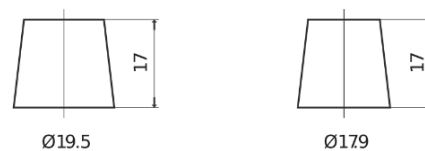

Sortimentslista

Batterier till Personbil och Lätta fordon

Excell EB604

Best. nr.	EB604
Technology	Flooded
EAN/GTIN	3661024034418
Spänning	12 V
Kapacitet	60.0 Ah
CCA	480 A
Längd	230 mm
Bredd	173 mm
Höjd	222 mm
Kärl	D23
Polställning	ETN 0
Poltyp	EN taper post
Fästklack	Korean B1
Vikt (kan variera)	14.60 kg

Polställning

Poltyp

Fästklack

Design, funktioner och specifikationer kan ändras utan föregående meddelande. Vi fransäger oss alla utfästelser eller garantier, uttryckliga eller underförstådda, angående data eller rekommendationer, och ska under inga omständigheter hållas ansvariga för någon förlust eller skada som påstås ha uppstått som ett resultat. Vissa produkter kanske inte är tillgängliga på din lokala marknad.