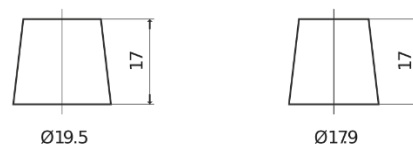

Sortimentslista

Batterier till Personbil och Lätta fordon

Excell EB604

Best. nr.	EB604
Technology	Flooded
EAN/GTIN	3661024034418
Spänning	12 V
Kapacitet	60.0 Ah
CCA	480 A
Längd	230 mm
Bredd	173 mm
Höjd	222 mm
Kärl	D23
Polställning	ETN 0
Poltyp	EN taper post
Fästklack	Korean B1
Vikt (kan variera)	14.60 kg

Polställning

Poltyp

Fästklack

Design, funktioner och specifikationer kan ändras utan föregående meddelande. Vi fransäger oss alla utfästelser eller garantier, uttryckliga eller underförstådda, angående data eller rekommendationer, och ska under inga omständigheter hållas ansvariga för någon förlust eller skada som påstås ha uppstått som ett resultat. Vissa produkter kanske inte är tillgängliga på din lokala marknad.