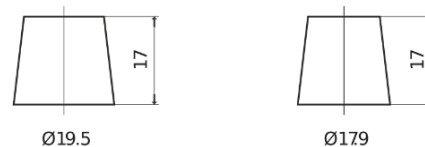

Sortimentslista

Batterier till Personbil och Lätta fordon

Excell EB602

Best. nr.	EB602
Technology	Flooded
EAN/GTIN	3661024034630
Spänning	12 V
Kapacitet	60.0 Ah
CCA	540 A
Längd	242 mm
Bredd	175 mm
Höjd	175 mm
Kärl	LB2
Polställning	ETN 0
Poltyp	EN taper post
Fästklack	B13
Vikt (kan variera)	12.90 kg

Polställning

Poltyp

Fästklack

Design, funktioner och specifikationer kan ändras utan föregående meddelande. Vi fransäger oss alla utfästelser eller garantier, uttryckliga eller underförstådda, angående data eller rekommendationer, och ska under inga omständigheter hållas ansvariga för någon förlust eller skada som påstås ha uppstått som ett resultat. Vissa produkter kanske inte är tillgängliga på din lokala marknad.