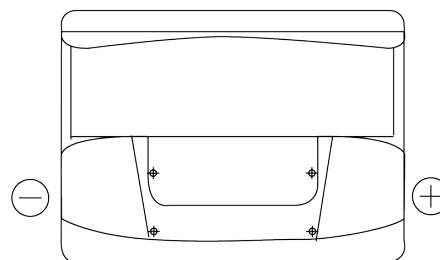

Sortimentslista

Batterier till Personbil och Lätta fordon

Excell EB602

Best. nr.	EB602
Technology	Flooded
EAN/GTIN	3661024034630
Spänning	12 V
Kapacitet	60.0 Ah
CCA	540 A
Längd	242 mm
Bredd	175 mm
Höjd	175 mm
Kärl	LB2
Polställning	ETN 0
Poltyp	EN taper post
Fästklack	B13
Vikt (kan variera)	12.90 kg

Polställning**Poltyp**

Positive Terminal

Negative Terminal

Fästklack

Design, funktioner och specifikationer kan ändras utan föregående meddelande. Vi fransäger oss alla utfästelser eller garantier, uttryckliga eller underförstådda, angående data eller rekommendationer, och ska under inga omständigheter hållas ansvariga för någon förlust eller skada som påstås ha uppstått som ett resultat. Vissa produkter kanske inte är tillgängliga på din lokala marknad.