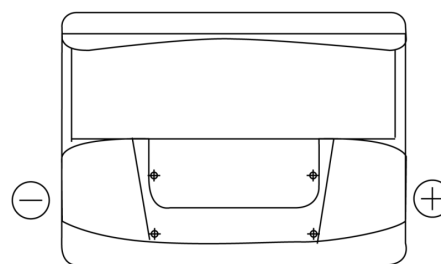

Sortimentslista

Batterier till Personbil och Lätta fordon

Excell EB602

Best. nr.	EB602
Technology	Flooded
EAN/GTIN	3661024034630
Spänning	12 V
Kapacitet	60.0 Ah
CCA	540 A
Längd	242 mm
Bredd	175 mm
Höjd	175 mm
Kärl	LB2
Polställning	ETN 0
Poltyp	EN taper post
Fästklack	B13
Vikt (kan variera)	12.90 kg

Polställning

Poltyp

Positive Terminal

Negative Terminal

Fästklack

Design, funktioner och specifikationer kan ändras utan föregående meddelande. Vi fransäger oss alla utfästelser eller garantier, uttryckliga eller underförstådda, angående data eller rekommendationer, och ska under inga omständigheter hållas ansvariga för någon förlust eller skada som påstås ha uppstått som ett resultat. Vissa produkter kanske inte är tillgängliga på din lokala marknad.