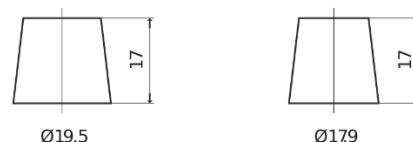

Sortimentslista

Batterier till Lastbil, Buss, Entreprenad- och Lantbruksmaskiner

PowerPRO Agri&Construction EJ1523

Best. nr.	EJ1523
Technology	Flooded
EAN/GTIN	3661024036900
Spänning	12 V
Kapacitet	152 Ah
CCA	1130 A
Längd	513 mm
Bredd	189 mm
Höjd	223 mm
Kärl	D04
Polställning	ETN 3
Poltyp	EN taper post
Fästklack	B0
Vikt (kan variera)	40.30 kg

Polställning

Poltyp

Fästklack

Design, funktioner och specifikationer kan ändras utan föregående meddelande. Vi fransäger oss alla utfästelser eller garantier, uttryckliga eller underförstådda, angående data eller rekommendationer, och ska under inga omständigheter hållas ansvariga för någon förlust eller skada som påstås ha uppstått som ett resultat. Vissa produkter kanske inte är tillgängliga på din lokala marknad.