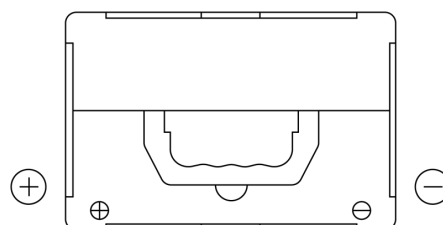

Polställning