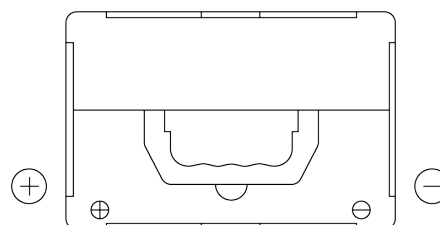

Polställning