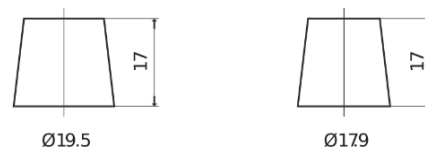

Sortimentslista

Batterier till Personbil och Lätta fordon

Excell EB504

Best. nr.	EB504
Technology	Flooded
EAN/GTIN	3661024034401
Spänning	12 V
Kapacitet	50.0 Ah
CCA	360 A
Längd	200 mm
Bredd	173 mm
Höjd	222 mm
Kärl	D20
Polställning	ETN 0
Poltyp	EN taper post
Fästklack	Korean B1
Vikt (kan variera)	12.90 kg

Polställning

Poltyp

Fästklack

Design, funktioner och specifikationer kan ändras utan föregående meddelande. Vi fransäger oss alla utfästelser eller garantier, uttryckliga eller underförstådda, angående data eller rekommendationer, och ska under inga omständigheter hållas ansvariga för någon förlust eller skada som påstås ha uppstått som ett resultat. Vissa produkter kanske inte är tillgängliga på din lokala marknad.