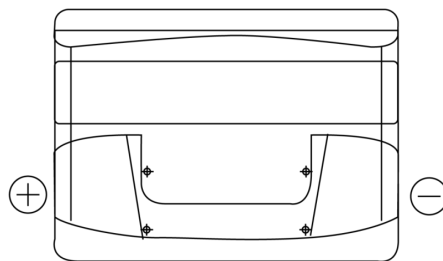

Sortimentslista

Batterier till Personbil och Lätta fordon

Excell EB501

Best. nr.	EB501
Technology	Flooded
EAN/GTIN	3661024034524
Spänning	12 V
Kapacitet	50.0 Ah
CCA	450 A
Längd	207 mm
Bredd	175 mm
Höjd	190 mm
Kärl	L01
Polställning	ETN 1
Poltyp	EN taper post
Fästklack	B13
Vikt (kan variera)	12.20 kg

Polställning**Poltyp**

Positive Terminal

Negative Terminal

Fästklack

Design, funktioner och specifikationer kan ändras utan föregående meddelande. Vi fransäger oss alla utfästelser eller garantier, uttryckliga eller underförstådda, angående data eller rekommendationer, och ska under inga omständigheter hållas ansvariga för någon förlust eller skada som påstås ha uppstått som ett resultat. Vissa produkter kanske inte är tillgängliga på din lokala marknad.