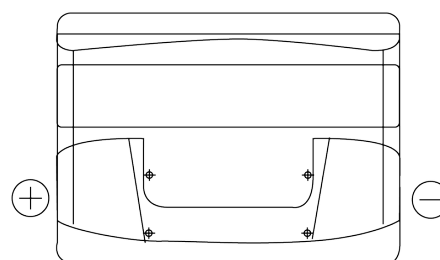

Sortimentslista

Batterier till Personbil och Lätta fordon

Excell EB501

Best. nr.	EB501
Technology	Flooded
EAN/GTIN	3661024034524
Spänning	12 V
Kapacitet	50.0 Ah
CCA	450 A
Längd	207 mm
Bredd	175 mm
Höjd	190 mm
Kärl	L01
Polställning	ETN 1
Poltyp	EN taper post
Fästklack	B13
Vikt (kan variera)	12.20 kg

Polställning**Poltyp**

Positive Terminal

Negative Terminal

Fästklack

Design, funktioner och specifikationer kan ändras utan föregående meddelande. Vi fransäger oss alla utfästelser eller garantier, uttryckliga eller underförstådda, angående data eller rekommendationer, och ska under inga omständigheter hållas ansvariga för någon förlust eller skada som påstås ha uppstått som ett resultat. Vissa produkter kanske inte är tillgängliga på din lokala marknad.