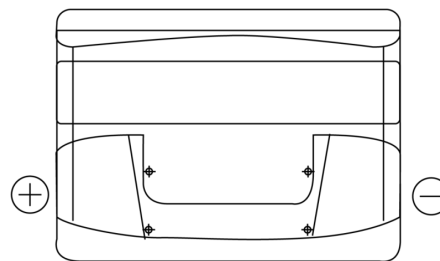

Sortimentslista

Batterier till Personbil och Lätta fordon

Excell EB501

Best. nr.	EB501
Technology	Flooded
EAN/GTIN	3661024034524
Spänning	12 V
Kapacitet	50.0 Ah
CCA	450 A
Längd	207 mm
Bredd	175 mm
Höjd	190 mm
Kärl	L01
Polställning	ETN 1
Poltyp	EN taper post
Fästklack	B13
Vikt (kan variera)	12.20 kg

Polställning**Poltyp**

Positive Terminal

Negative Terminal

Fästklack

Design, funktioner och specifikationer kan ändras utan föregående meddelande. Vi fransäger oss alla utfästelser eller garantier, uttryckliga eller underförstådda, angående data eller rekommendationer, och ska under inga omständigheter hållas ansvariga för någon förlust eller skada som påstås ha uppstått som ett resultat. Vissa produkter kanske inte är tillgängliga på din lokala marknad.