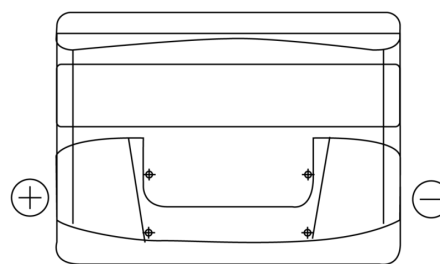

**Sortimentslista**

Batterier till Personbil och Lätta fordon

**Excell EB501**

Best. nr.	EB501
Technology	Flooded
EAN/GTIN	3661024034524
Spänning	12 V
Kapacitet	50.0 Ah
CCA	450 A
Längd	207 mm
Bredd	175 mm
Höjd	190 mm
Kärl	L01
Polställning	ETN 1
Poltyp	EN taper post
Fästklack	B13
Vikt (kan variera)	12.20 kg

**Polställning****Poltyp**

Positive Terminal

Negative Terminal

**Fästklack**

Design, funktioner och specifikationer kan ändras utan föregående meddelande. Vi fransäger oss alla utfästelser eller garantier, uttryckliga eller underförstådda, angående data eller rekommendationer, och ska under inga omständigheter hållas ansvariga för någon förlust eller skada som påstås ha uppstått som ett resultat. Vissa produkter kanske inte är tillgängliga på din lokala marknad.