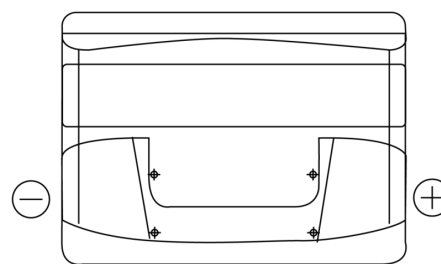

Sortimentslista

Batterier till Personbil och Lätta fordon

Excell EB500

Best. nr.	EB500
Technology	Flooded
EAN/GTIN	3661024034517
Spänning	12 V
Kapacitet	50.0 Ah
CCA	450 A
Längd	207 mm
Bredd	175 mm
Höjd	190 mm
Kärl	L01
Polställning	ETN 0
Poltyp	EN taper post
Fästklack	B13
Vikt (kan variera)	12.20 kg

Polställning**Poltyp**

Positive Terminal

Negative Terminal

Fästklack

Design, funktioner och specifikationer kan ändras utan föregående meddelande. Vi fransäger oss alla utfästelser eller garantier, uttryckliga eller underförstådda, angående data eller rekommendationer, och ska under inga omständigheter hållas ansvariga för någon förlust eller skada som påstås ha uppstått som ett resultat. Vissa produkter kanske inte är tillgängliga på din lokala marknad.