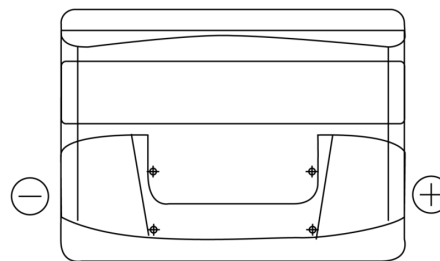

Sortimentslista

Batterier till Personbil och Lätta fordon

Excell EB500

Best. nr.	EB500
Technology	Flooded
EAN/GTIN	3661024034517
Spänning	12 V
Kapacitet	50.0 Ah
CCA	450 A
Längd	207 mm
Bredd	175 mm
Höjd	190 mm
Kärl	L01
Polställning	ETN 0
Poltyp	EN taper post
Fästklack	B13
Vikt (kan variera)	12.20 kg

Polställning**Poltyp**

Positive Terminal

Negative Terminal

Fästklack

Design, funktioner och specifikationer kan ändras utan föregående meddelande. Vi fransäger oss alla utfästelser eller garantier, uttryckliga eller underförstådda, angående data eller rekommendationer, och ska under inga omständigheter hållas ansvariga för någon förlust eller skada som påstås ha uppstått som ett resultat. Vissa produkter kanske inte är tillgängliga på din lokala marknad.