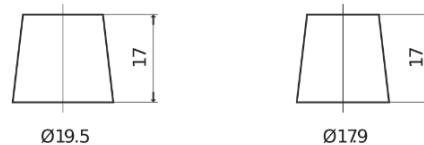

Sortimentslista

Batterier till Personbil och Lätta fordon

Excell EB500

Best. nr.	EB500
Technology	Flooded
EAN/GTIN	3661024034517
Spänning	12 V
Kapacitet	50.0 Ah
CCA	450 A
Längd	207 mm
Bredd	175 mm
Höjd	190 mm
Kärl	L01
Polställning	ETN 0
Poltyp	EN taper post
Fästklack	B13
Vikt (kan variera)	12.20 kg

Polställning

Poltyp

Fästklack

Design, funktioner och specifikationer kan ändras utan föregående meddelande. Vi fransäger oss alla utfästelser eller garantier, uttryckliga eller underförstådda, angående data eller rekommendationer, och ska under inga omständigheter hållas ansvariga för någon förlust eller skada som påstås ha uppstått som ett resultat. Vissa produkter kanske inte är tillgängliga på din lokala marknad.