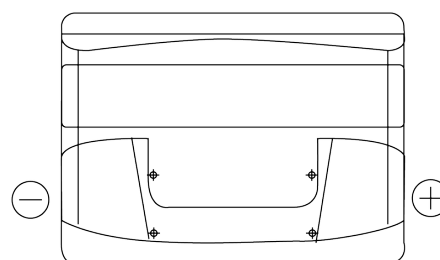

Sortimentslista

Batterier till Personbil och Lätta fordon

Excell EB500

Best. nr.	EB500
Technology	Flooded
EAN/GTIN	3661024034517
Spänning	12 V
Kapacitet	50.0 Ah
CCA	450 A
Längd	207 mm
Bredd	175 mm
Höjd	190 mm
Kärl	L01
Polställning	ETN 0
Poltyp	EN taper post
Fästklack	B13
Vikt (kan variera)	12.20 kg

Polställning**Poltyp**

Positive Terminal

Negative Terminal

Fästklack

Design, funktioner och specifikationer kan ändras utan föregående meddelande. Vi fransäger oss alla utfästelser eller garantier, uttryckliga eller underförstådda, angående data eller rekommendationer, och ska under inga omständigheter hållas ansvariga för någon förlust eller skada som påstås ha uppstått som ett resultat. Vissa produkter kanske inte är tillgängliga på din lokala marknad.