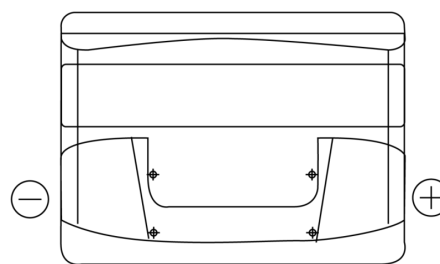

Sortimentslista

Batterier till Personbil och Lätta fordon

Excell EB500

Best. nr.	EB500
Technology	Flooded
EAN/GTIN	3661024034517
Spänning	12 V
Kapacitet	50.0 Ah
CCA	450 A
Längd	207 mm
Bredd	175 mm
Höjd	190 mm
Kärl	L01
Polställning	ETN 0
Poltyp	EN taper post
Fästklack	B13
Vikt (kan variera)	12.20 kg

Polställning**Poltyp**

Positive Terminal

Negative Terminal

Fästklack

Design, funktioner och specifikationer kan ändras utan föregående meddelande. Vi fransäger oss alla utfästelser eller garantier, uttryckliga eller underförstådda, angående data eller rekommendationer, och ska under inga omständigheter hållas ansvariga för någon förlust eller skada som påstås ha uppstått som ett resultat. Vissa produkter kanske inte är tillgängliga på din lokala marknad.