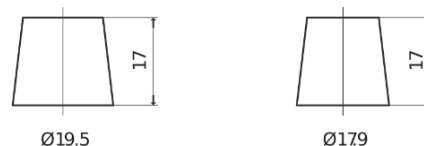

Sortimentslista

Batterier till Personbil och Lätta fordon

Excell EB455

Best. nr.	EB455
Technology	Flooded
EAN/GTIN	3661024034388
Spänning	12 V
Kapacitet	45.0 Ah
CCA	330 A
Längd	237 mm
Bredd	127 mm
Höjd	227 mm
Kärl	B24
Polställning	ETN 1
Poltyp	EN taper post
Fästklack	B0
Vikt (kan variera)	11.40 kg

Polställning

Poltyp

Fästklack

Design, funktioner och specifikationer kan ändras utan föregående meddelande. Vi fransäger oss alla utfästelser eller garantier, uttryckliga eller underförstådda, angående data eller rekommendationer, och ska under inga omständigheter hållas ansvariga för någon förlust eller skada som påstås ha uppstått som ett resultat. Vissa produkter kanske inte är tillgängliga på din lokala marknad.