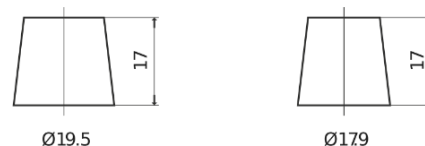

Sortimentslista

Batterier till Personbil och Lätta fordon

Excell EB455

Best. nr.	EB455
Technology	Flooded
EAN/GTIN	3661024034388
Spänning	12 V
Kapacitet	45.0 Ah
CCA	330 A
Längd	237 mm
Bredd	127 mm
Höjd	227 mm
Kärl	B24
Polställning	ETN 1
Poltyp	EN taper post
Fästklack	B0
Vikt (kan variera)	11.40 kg

Polställning

Poltyp

Fästklack

Design, funktioner och specifikationer kan ändras utan föregående meddelande. Vi fransäger oss alla utfästelser eller garantier, uttryckliga eller underförstådda, angående data eller rekommendationer, och ska under inga omständigheter hållas ansvariga för någon förlust eller skada som påstås ha uppstått som ett resultat. Vissa produkter kanske inte är tillgängliga på din lokala marknad.