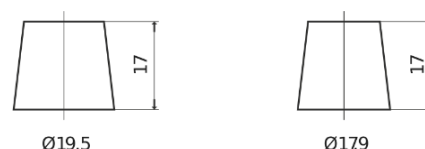

Sortimentslista

Batterier till Personbil och Lätta fordon

Excell EB454

Best. nr.	EB454
Technology	Flooded
EAN/GTIN	3661024034371
Spänning	12 V
Kapacitet	45.0 Ah
CCA	330 A
Längd	237 mm
Bredd	127 mm
Höjd	227 mm
Kärl	B24
Polställning	ETN 0
Poltyp	EN taper post
Fästklack	B0
Vikt (kan variera)	11.40 kg

Polställning

Poltyp

Fästklack

Design, funktioner och specifikationer kan ändras utan föregående meddelande. Vi fransäger oss alla utfästelser eller garantier, uttryckliga eller underförstådda, angående data eller rekommendationer, och ska under inga omständigheter hållas ansvariga för någon förlust eller skada som påstås ha uppstått som ett resultat. Vissa produkter kanske inte är tillgängliga på din lokala marknad.