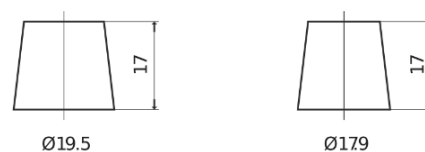

Sortimentslista

Batterier till Personbil och Lätta fordon

Excell EB454

Best. nr.	EB454
Technology	Flooded
EAN/GTIN	3661024034371
Spänning	12 V
Kapacitet	45.0 Ah
CCA	330 A
Längd	237 mm
Bredd	127 mm
Höjd	227 mm
Kärl	B24
Polställning	ETN 0
Poltyp	EN taper post
Fästklack	B0
Vikt (kan variera)	11.40 kg

Polställning

Poltyp

Fästklack

Design, funktioner och specifikationer kan ändras utan föregående meddelande. Vi fransäger oss alla utfästelser eller garantier, uttryckliga eller underförstådda, angående data eller rekommendationer, och ska under inga omständigheter hållas ansvariga för någon förlust eller skada som påstås ha uppstått som ett resultat. Vissa produkter kanske inte är tillgängliga på din lokala marknad.