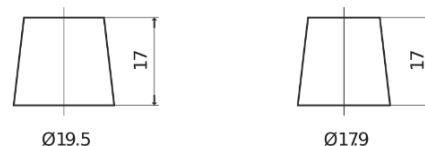

Sortimentslista

Batterier till Personbil och Lätta fordon

Excell EB451

Best. nr.	EB451
Technology	Flooded
EAN/GTIN	3661024034487
Spänning	12 V
Kapacitet	45.0 Ah
CCA	330 A
Längd	220 mm
Bredd	135 mm
Höjd	225 mm
Kärl	E02
Polställning	ETN 1
Poltyp	EN taper post
Fästklack	B1
Vikt (kan variera)	12.50 kg

Polställning

Poltyp

Fästklack

Design, funktioner och specifikationer kan ändras utan föregående meddelande. Vi fransäger oss alla utfästelser eller garantier, uttryckliga eller underförstådda, angående data eller rekommendationer, och ska under inga omständigheter hållas ansvariga för någon förlust eller skada som påstås ha uppstått som ett resultat. Vissa produkter kanske inte är tillgängliga på din lokala marknad.