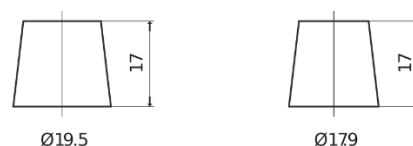

Sortimentslista

Batterier till Personbil och Lätta fordon

Excell EB451

Best. nr.	EB451
Technology	Flooded
EAN/GTIN	3661024034487
Spänning	12 V
Kapacitet	45.0 Ah
CCA	330 A
Längd	220 mm
Bredd	135 mm
Höjd	225 mm
Kärl	E02
Polställning	ETN 1
Poltyp	EN taper post
Fästklack	B1
Vikt (kan variera)	12.50 kg

Polställning

Poltyp

Fästklack

Design, funktioner och specifikationer kan ändras utan föregående meddelande. Vi fransäger oss alla utfästelser eller garantier, uttryckliga eller underförstådda, angående data eller rekommendationer, och ska under inga omständigheter hållas ansvariga för någon förlust eller skada som påstås ha uppstått som ett resultat. Vissa produkter kanske inte är tillgängliga på din lokala marknad.