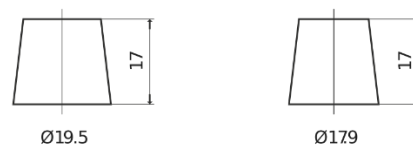

Sortimentslista

Batterier till Lastbil, Buss, Entreprenad- och Lantbruksmaskiner

StrongPRO EFB+ EE1403

Best. nr.	EE1403
Technology	EFB
EAN/GTIN	3661024035248
Spänning	12 V
Kapacitet	140 Ah
CCA	800 A
Längd	513 mm
Bredd	189 mm
Höjd	223 mm
Kärl	D04
Polställning	ETN 3
Poltyp	EN taper post
Fästklack	B0
Vikt (kan variera)	38.20 kg

Polställning

Poltyp

Fästklack

Design, funktioner och specifikationer kan ändras utan föregående meddelande. Vi fransäger oss alla utfästelser eller garantier, uttryckliga eller underförstådda, angående data eller rekommendationer, och ska under inga omständigheter hållas ansvariga för någon förlust eller skada som påstås ha uppstått som ett resultat. Vissa produkter kanske inte är tillgängliga på din lokala marknad.