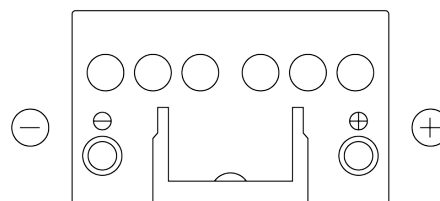

Sortimentslista

Batterier till Personbil och Lätta fordon

Excell EB450

| | |
|--------------------|---------------|
| Best. nr. | EB450 |
| Technology | Flooded |
| EAN/GTIN | 3661024034494 |
| Spänning | 12 V |
| Kapacitet | 45.0 Ah |
| CCA | 330 A |
| Längd | 220 mm |
| Bredd | 135 mm |
| Höjd | 225 mm |
| Kärl | E02 |
| Polställning | ETN 0 |
| Poltyp | EN taper post |
| Fästklack | B1 |
| Vikt (kan variera) | 12.50 kg |

Polställning**Poltyp**

Positive Terminal

Negative Terminal

Fästklack

Design, funktioner och specifikationer kan ändras utan föregående meddelande. Vi fransäger oss alla utfästelser eller garantier, uttryckliga eller underförstådda, angående data eller rekommendationer, och ska under inga omständigheter hållas ansvariga för någon förlust eller skada som påstås ha uppstått som ett resultat. Vissa produkter kanske inte är tillgängliga på din lokala marknad.