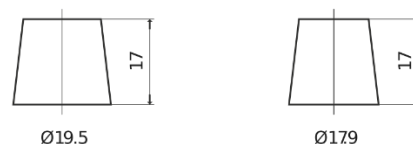

Sortimentslista

Batterier till Personbil och Lätta fordon

Excell EB450

Best. nr.	EB450
Technology	Flooded
EAN/GTIN	3661024034494
Spänning	12 V
Kapacitet	45.0 Ah
CCA	330 A
Längd	220 mm
Bredd	135 mm
Höjd	225 mm
Kärl	E02
Polställning	ETN 0
Poltyp	EN taper post
Fästklack	B1
Vikt (kan variera)	12.50 kg

Polställning

Poltyp

Fästklack

Design, funktioner och specifikationer kan ändras utan föregående meddelande. Vi fransäger oss alla utfästelser eller garantier, uttryckliga eller underförstådda, angående data eller rekommendationer, och ska under inga omständigheter hållas ansvariga för någon förlust eller skada som påstås ha uppstått som ett resultat. Vissa produkter kanske inte är tillgängliga på din lokala marknad.